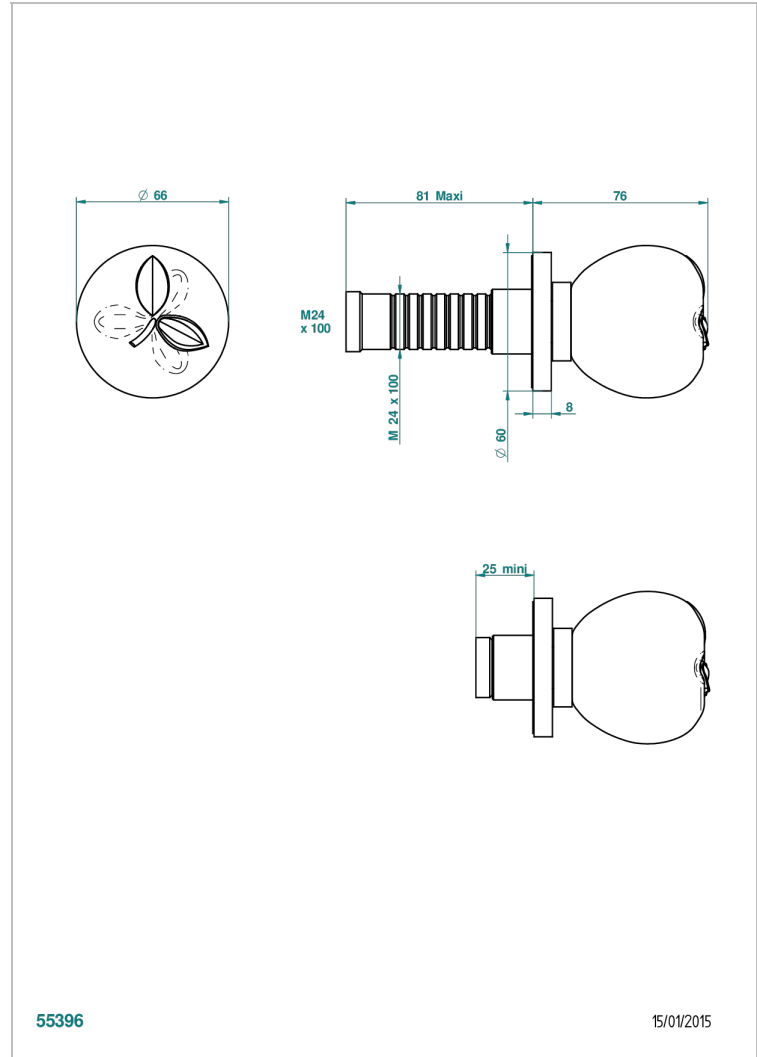

POMME CRISTAL LUSTROSO DORADO

A46-30B

Parte externa para llave de paso mural ref. 30 & 32 y para inversor mural ref. 50/4/VM (mando, rosetón y alargador, sin cartucho)

CARACTERÍSTICAS

- Pomme cristal lustroso dorado
- Parte externa para llave de paso mural ref. 30 & 32 y para inversor mural ref. 50/4/VM (mando, rosetón y alargador, sin cartucho)

PRODUCTOS RELACIONADOS

- Ref. G00-32CUSA Robinet d'arrêt à encastrer 3/4" côté froid tête 1/4 tour fermeture gauche -standard américain sans garniture
- Ref. G00-32HUSA Robinet d'arrêt à encastrer 3/4" côté chaud tête 1/4 tour fermeture droite - standard américain sans garniture
- Ref. G00-30CUSA Robinet d'arrêt a encastrer 1/2 " cote froid tete 1/4 tour fermeture gauche - standard americain sans garniture
- Ref. G00-30HUSA Robinet d'arret a encastrer 1/2 " cote chaud tete 1/4 tour fermeture droite - standard americain sans garniture

Níquel viejo - H28
Pvd blush - H62
Pvd blush mate - H60
Pvd color latón - H49
Pvd color latón mate - H50
Pvd color níquel - H55

Pvd color níquel mate - H56
Pvd color oro - H52
Pvd color oro mate - H53
Pvd grafito - H64
Pvd grafito mate - H65
Pvd marrón bronce - F33