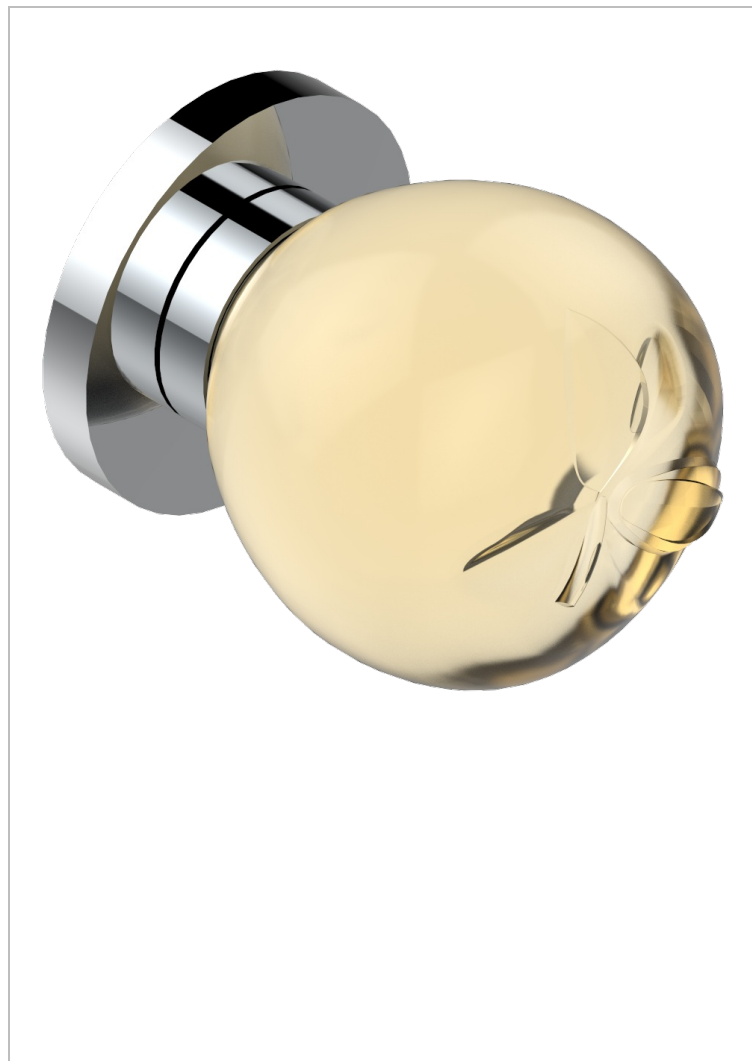

POMME CRISTAL LUSTRE OR

A46-30B

Garniture sans tête (croisillon, rosace et allonge) pour robinet d'arrêt 1/2" ref.30/CA & 30/HA et 3/4" ref.32/CA & 32/HA ou inverseur ref.50/4VMA

55396

15/01/2015

CARACTÉRISTIQUES

- Garniture pour robinet d'arrêt Réf.30, 32 ou inverseur mural 50/4/VM
- Livrée sans partie encastrée

PRODUITS ASSOCIÉS

- Ref. G00-32CUSA Robinet d'arrêt à encastrer 3/4" côté froid tête 1/4 tour fermeture gauche -standard américain sans garniture
- Ref. G00-32HUSA Robinet d'arrêt à encastrer 3/4" côté chaud tête 1/4 tour fermeture droite - standard américain sans garniture
- Ref. G00-30CUSA Robinet d'arrêt a encastrer 1/2 " cote froid tete 1/4 tour fermeture gauche - standard americain sans garniture
- Ref. G00-30HUSA Robinet d'arret a encastrer 1/2 " cote chaud tete 1/4 tour fermeture droite - standard americain sans garniture

FINITIONS DISPONIBLES

Bronze clair - D01

Chromé - A02

Chromé / doré - G02

Chromé mat - C02

Doré brillant - F01

Doré mat - F07

Nickel brillant - B01

Nickel mat - C01

Noir mat céramique - D30

Or pâle - F30

Or pâle mat - F31

Pvd blush - H62

Pvd blush mat - H60

Pvd couleur bronze brown - F33

Pvd couleur bronze brown - mat - F34