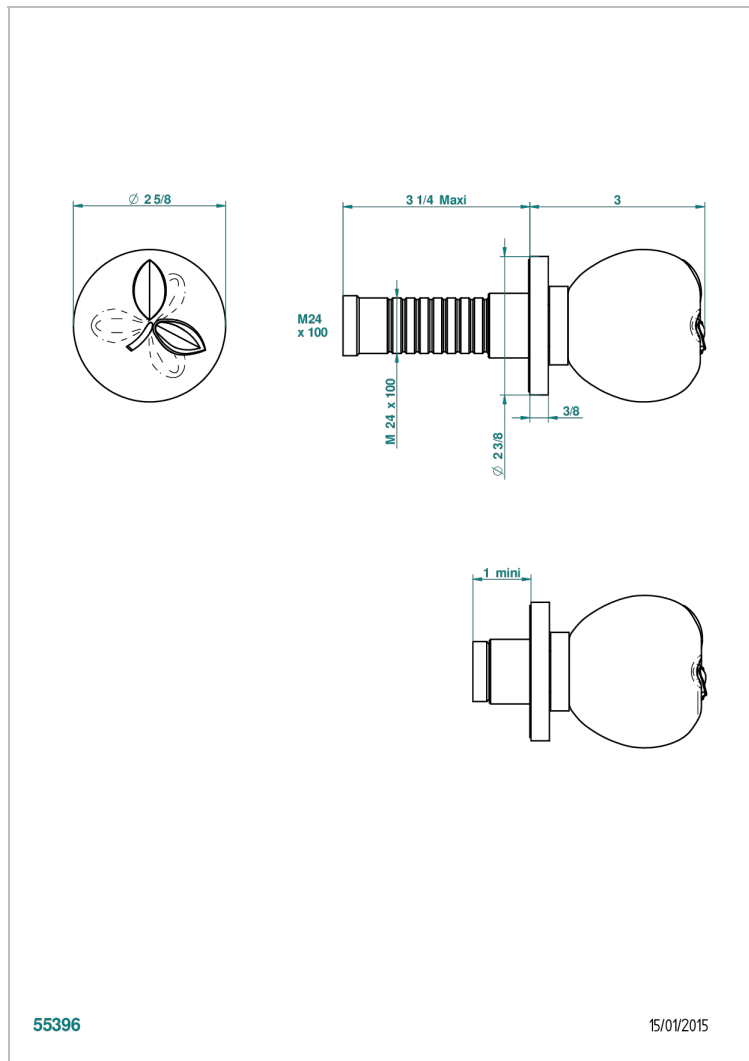

POMME CRISTAL LUSTRE OR

A46-30B

Garniture sans tête (croisillon, rosace et allonge) pour robinet d'arrêt 1/2" ref.30/CA & 30/HA et 3/4" ref.32/CA & 32/HA ou inverseur ref.50/4VMA

55396

15/01/2015

CARACTÉRISTIQUES

- Garniture pour robinet d'arrêt Réf.30, 32 ou inverseur mural 50/4/VM
- Livrée sans partie encastrée

PRODUITS ASSOCIÉS

- Ref. G00-32CUSA Robinet d'arrêt à encastrer 3/4" côté froid tête 1/4 tour fermeture gauche -standard américain sans garniture
- Ref. G00-32HUSA Robinet d'arrêt à encastrer 3/4" côté chaud tête 1/4 tour fermeture droite - standard américain sans garniture
- Ref. G00-30CUSA Robinet d'arrêt a encastrer 1/2 " cote froid tete 1/4 tour fermeture gauche - standard americain sans garniture
- Ref. G00-30HUSA Robinet d'arret a encastrer 1/2 " cote chaud tete 1/4 tour fermeture droite - standard americain sans garniture

Nickel mat - C01

Noir mat céramique - D30

Or pâle - F30

Or pâle mat - F31

Pvd blush - H62

Pvd blush mat - H60

Pvd couleur bronze brown - F33

Pvd couleur bronze brown - mat - F34