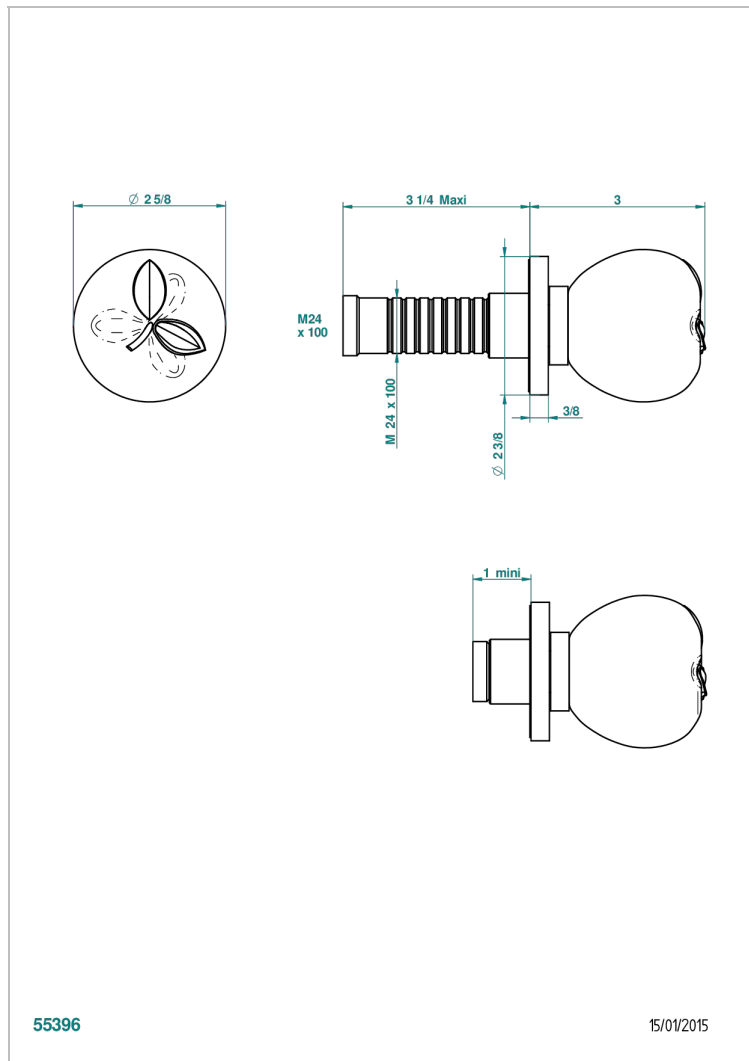

POMME CRISTAL LUSTROSO DORADO

A46-30B

Parte externa para llave de paso mural ref. 30 & 32 y para inversor mural ref. 50/4/VM (mando, rosetón y alargador, sin cartucho)

CARACTERÍSTICAS

- Pomme cristal lustroso dorado
- Parte externa para llave de paso mural ref. 30 & 32 y para inversor mural ref. 50/4/VM (mando, rosetón y alargador, sin cartucho)

PRODUCTOS RELACIONADOS

- Ref. G00-32CUSA Robinet d'arrêt à encastrer 3/4" côté froid tête 1/4 tour fermeture gauche -standard américain sans garniture
- Ref. G00-32HUSA Robinet d'arrêt à encastrer 3/4" côté chaud tête 1/4 tour fermeture droite - standard américain sans garniture
- Ref. G00-30CUSA Robinet d'arrêt a encastrer 1/2 " cote froid tete 1/4 tour fermeture gauche - standard americain sans garniture
- Ref. G00-30HUSA Robinet d'arret a encastrer 1/2 " cote chaud tete 1/4 tour fermeture droite - standard americain sans garniture

Níquel viejo - H28
Pvd blush - H62
Pvd blush mate - H60
Pvd color latón - H49
Pvd color latón mate - H50
Pvd color níquel - H55

Pvd color níquel mate - H56
Pvd color oro - H52
Pvd color oro mate - H53
Pvd grafito - H64
Pvd grafito mate - H65
Pvd marrón bronce - F33

Pvd marrón bronce mate - F34
Pvd umber - H66
Pvd umber mate - H67