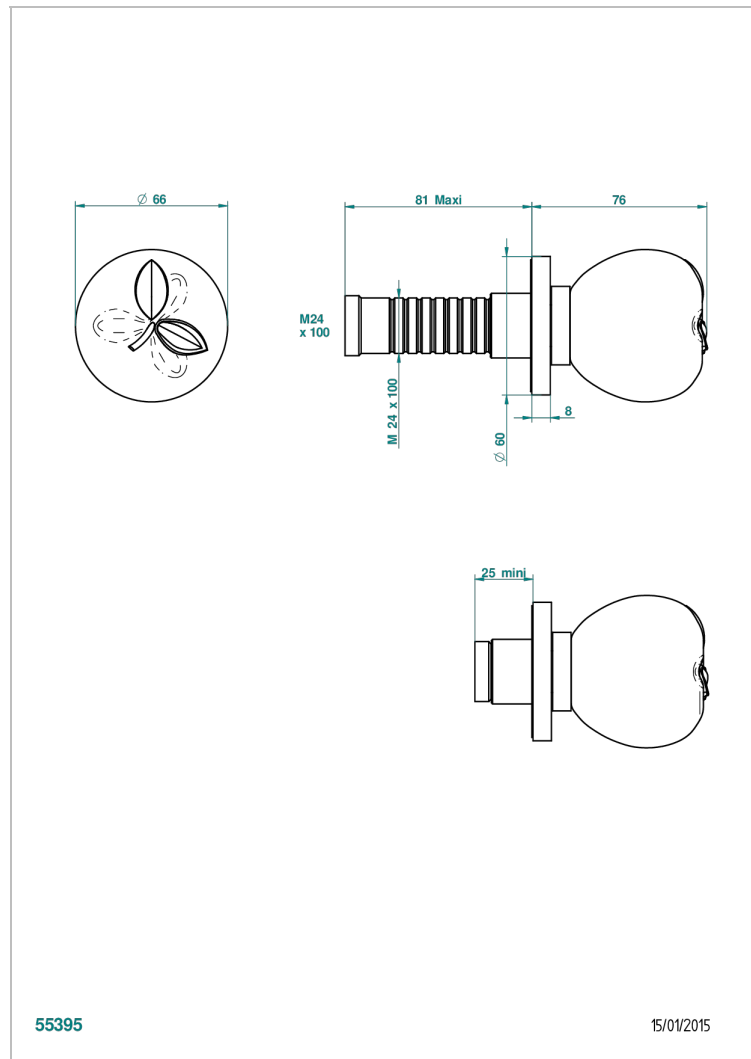

POMME CRISTAL CLAIR SATINE

A42-30B

Garniture sans tête (croisillon, rosace et allonge) pour robinet d'arrêt 1/2" ref.30/CA & 30/HA et 3/4" ref.32/CA & 32/HA ou inverseur ref.50/4VMA

CARACTÉRISTIQUES

- Garniture pour robinet d'arrêt Réf.30, 32 ou inverseur mural 50/4/VM
- Livrée sans partie encastrée

PRODUITS ASSOCIÉS

- Ref. G00-32CUSA Robinet d'arrêt à encastrer 3/4" côté froid tête 1/4 tour fermeture gauche -standard américain sans garniture
- Ref. G00-32HUSA Robinet d'arrêt à encastrer 3/4" côté chaud tête 1/4 tour fermeture droite - standard américain sans garniture
- Ref. G00-30CUSA Robinet d'arrêt a encastrer 1/2 " cote froid tete 1/4 tour fermeture gauche - standard americain sans garniture
- Ref. G00-30HUSA Robinet d'arret a encastrer 1/2 " cote chaud tete 1/4 tour fermeture droite - standard americain sans garniture

FINITIONS DISPONIBLES

Bronze clair - D01
Chromé - A02
Chromé / doré - G02
Chromé mat - C02
Doré brillant - F01
Doré mat - F07

Nickel brillant - B01
Nickel mat - C01
Noir mat céramique - D30
Or pâle - F30
Or pâle mat - F31
Pvd blush - H62