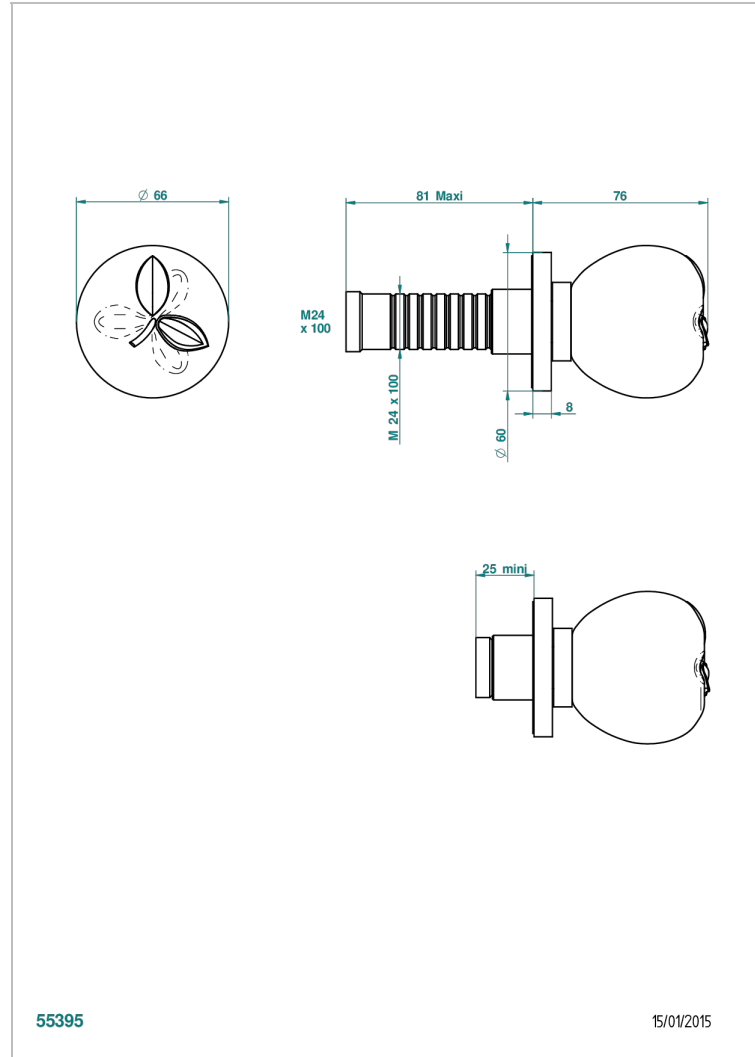

POMME, CRISTAL SATINADO

A42-30B

THG[®]
PARIS

Parte externa para llave de paso mural ref. 30 & 32 y para inversor mural ref. 50/4/VM (mando, rosetón y alargador, sin cartucho)

CARACTERÍSTICAS

- Pomme, cristal satinado
- Parte externa para llave de paso mural ref. 30 & 32 y para inversor mural ref. 50/4/VM (mando, rosetón y alargador, sin cartucho)

PRODUCTOS RELACIONADOS

- Ref. G00-32CUSA Robinet d'arrêt à encastrer 3/4" côté froid tête 1/4 tour fermeture gauche -standard américain sans garniture
- Ref. G00-32HUSA Robinet d'arrêt à encastrer 3/4" côté chaud tête 1/4 tour fermeture droite - standard américain sans garniture
- Ref. G00-30CUSA Robinet d'arrêt a encastrer 1/2 " cote froid tete 1/4 tour fermeture gauche - standard americain sans garniture
- Ref. G00-30HUSA Robinet d'arret a encastrer 1/2 " cote chaud tete 1/4 tour fermeture droite - standard americain sans garniture

Níquel viejo - H28
Pvd blush - H62
Pvd blush mate - H60
Pvd color latón - H49
Pvd color latón mate - H50
Pvd color níquel - H55

Pvd color níquel mate - H56
Pvd color oro - H52
Pvd color oro mate - H53
Pvd grafito - H64
Pvd grafito mate - H65
Pvd marrón bronce - F33

Pvd marrón bronce mate - F34
Pvd umber - H66
Pvd umber mate - H67

55395

15/01/2015