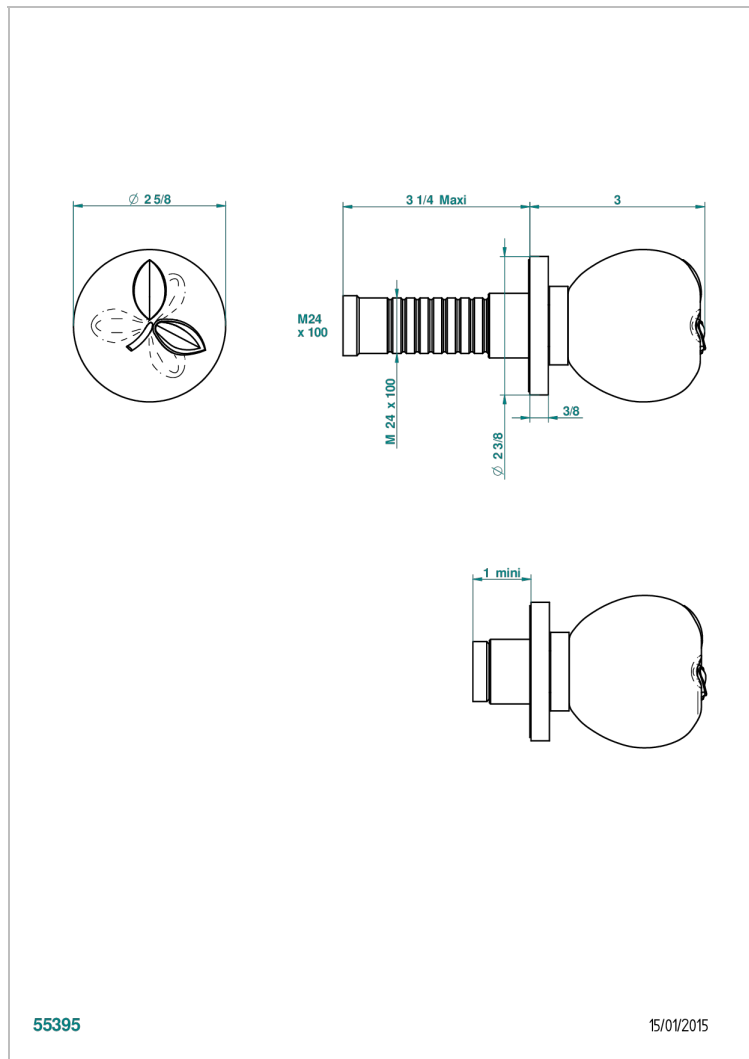

# POMME CRISTAL CLAIR SATINE

A42-30B

Garniture sans tête (croisillon, rosace et allonge) pour robinet d'arrêt 1/2" ref.30/CA & 30/HA et 3/4" ref.32/CA & 32/HA ou inverseur ref.50/4VMA

55395

15/01/2015

## CARACTÉRISTIQUES

- Garniture pour robinet d'arrêt Réf.30, 32 ou inverseur mural 50/4/VM
- Livrée sans partie encastrée

## PRODUITS ASSOCIÉS

- Ref. G00-32CUSA Robinet d'arrêt à encastrer 3/4" côté froid tête 1/4 tour fermeture gauche -standard américain sans garniture
- Ref. G00-32HUSA Robinet d'arrêt à encastrer 3/4" côté chaud tête 1/4 tour fermeture droite - standard américain sans garniture
- Ref. G00-30CUSA Robinet d'arrêt a encastrer 1/2 " cote froid tete 1/4 tour fermeture gauche - standard americain sans garniture
- Ref. G00-30HUSA Robinet d'arret a encastrer 1/2 " cote chaud tete 1/4 tour fermeture droite - standard americain sans garniture