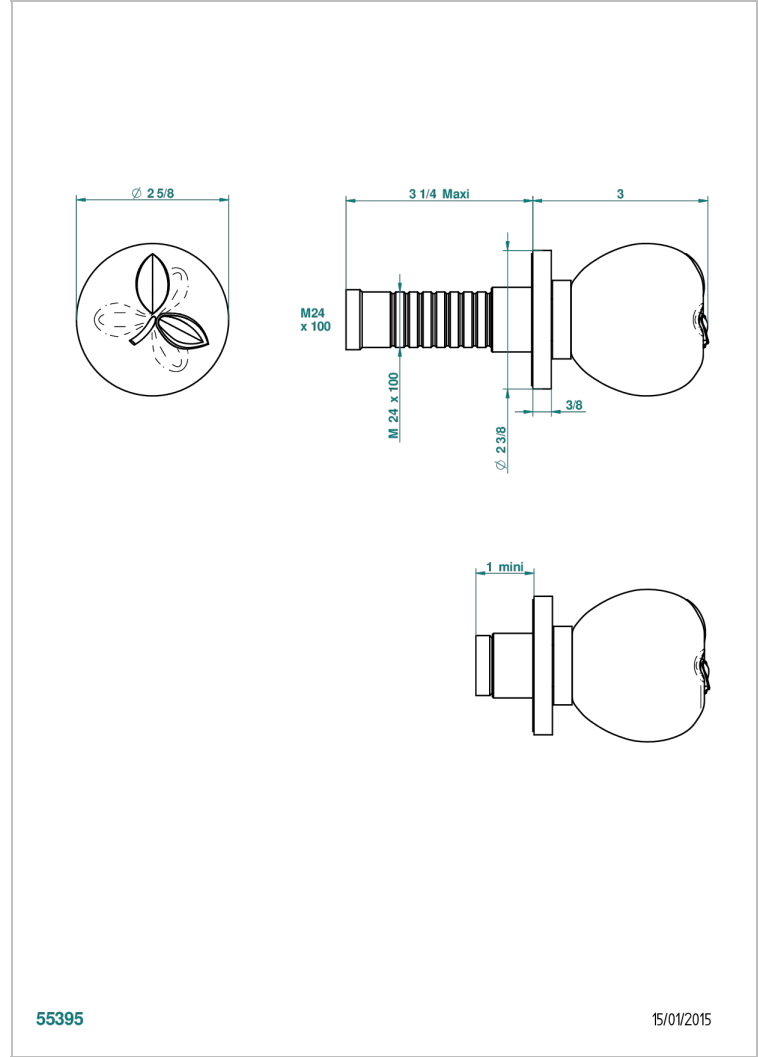

POMME, CRISTAL SATINADO

A42-30B

THG[®]
PARIS

Parte externa para llave de paso mural ref. 30 & 32 y para inversor mural ref. 50/4/VM (mando, rosetón y alargador, sin cartucho)

55395

15/01/2015

CARACTERÍSTICAS

- Pomme, cristal satinado
- Parte externa para llave de paso mural ref. 30 & 32 y para inversor mural ref. 50/4/VM (mando, rosetón y alargador, sin cartucho)

PRODUCTOS RELACIONADOS

- Ref. G00-32CUSA Robinet d'arrêt à encastrer 3/4" côté froid tête 1/4 tour fermeture gauche -standard américain sans garniture
- Ref. G00-32HUSA Robinet d'arrêt à encastrer 3/4" côté chaud tête 1/4 tour fermeture droite - standard américain sans garniture
- Ref. G00-30CUSA Robinet d'arrêt a encastrer 1/2 " cote froid tete 1/4 tour fermeture gauche - standard americain sans garniture
- Ref. G00-30HUSA Robinet d'arret a encastrer 1/2 " cote chaud tete 1/4 tour fermeture droite - standard americain sans garniture