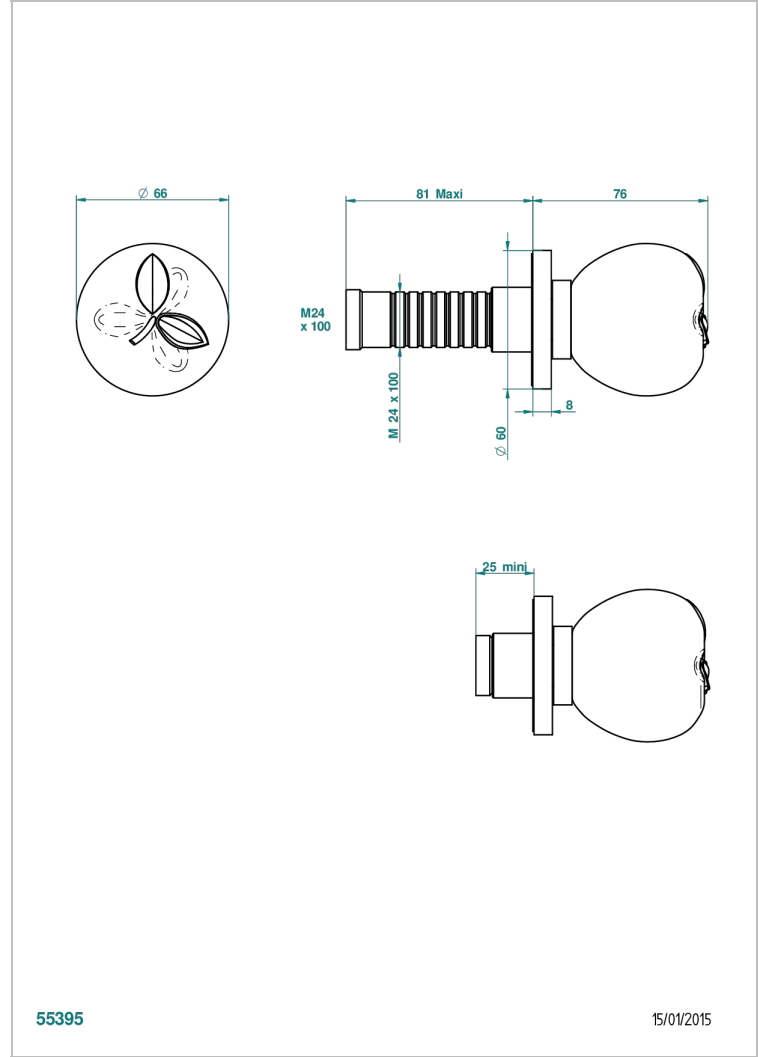

POMME CRISTAL CLAIR SATINE

A42-30B

THG[®]
PARIS

Garniture sans tête (croisillon, rosace et allonge) pour robinet d'arrêt 1/2" ref.30/CA & 30/HA et 3/4" ref.32/CA & 32/HA ou inverseur ref.50/4VMA

CARACTÉRISTIQUES

- Garniture pour robinet d'arrêt Réf.30, 32 ou inverseur mural 50/4/VM
- Livrée sans partie encastrée

PRODUITS ASSOCIÉS

- Ref. G00-30/CA Robinet d'arrêt à encastrer 1/2", avec tête 1/4 tour fermeture gauche, sans garniture
- Ref. G00-30/HA Robinet d'arrêt à encastrer 1/2", avec tête 1/4 tour fermeture droite, sans garniture
- Ref. G00-32/CA Robinet d'arrêt à encastrer 3/4", avec tête 1/4 tour fermeture gauche, sans garniture
- Ref. G00-32/HA Robinet d'arrêt à encastrer 3/4", avec tête 1/4 tour fermeture droite, sans garniture

FINITIONS DISPONIBLES

Bronze clair - D01
Chromé - A02
Chromé / doré - G02
Chromé mat - C02
Doré brillant - F01
Doré mat - F07

Nickel brillant - B01
Nickel mat - C01
Noir mat céramique - D30
Or pâle - F30
Or pâle mat - F31
Pvd blush - H62