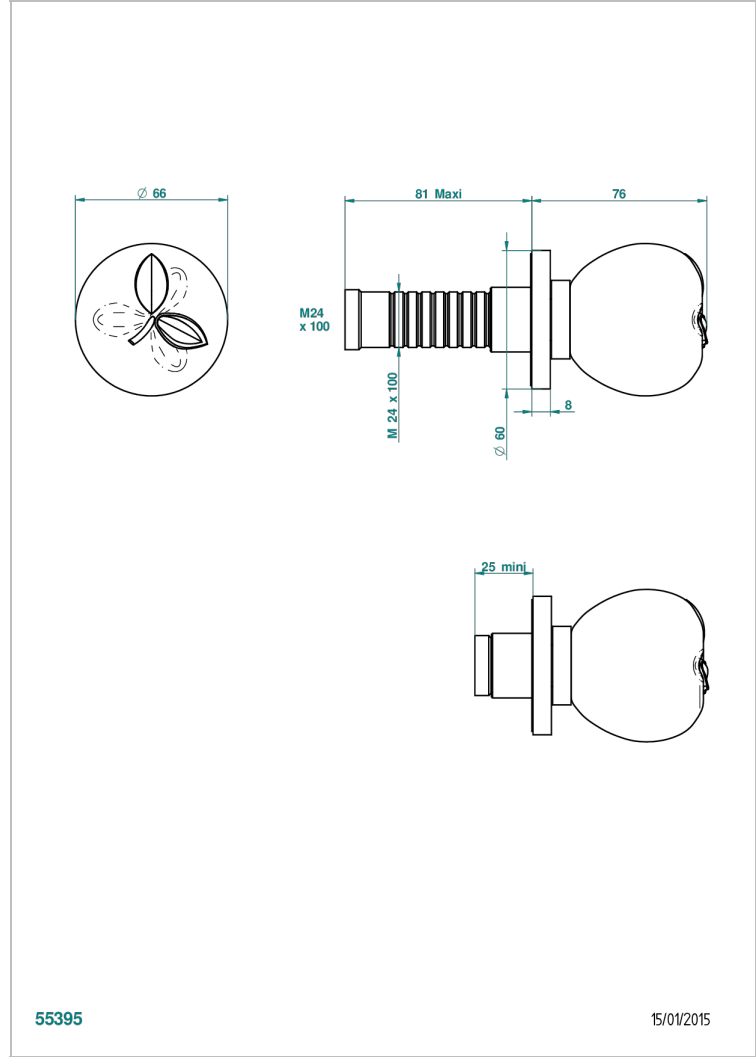

# POMME, CRISTAL SATINADO

A42-30B

THG<sup>®</sup>  
PARIS

Parte externa para llave de paso mural ref. 30 & 32 y para inversor mural ref. 50/4/VM (mando, rosetón y alargador, sin cartucho)

55395

15/01/2015

## CARACTERÍSTICAS

- Pomme, cristal satinado
- Parte externa para llave de paso mural ref. 30 & 32 y para inversor mural ref. 50/4/VM (mando, rosetón y alargador, sin cartucho)

## PRODUCTOS RELACIONADOS

- Ref. G00-30/CA Cuerpo de empotrar con cartucho ceramico 1/2", 1/4 torno izquierda
- Ref. G00-30/HA Cuerpo de empotrar con cartucho ceramico 1/2", 1/4 torno derecha
- Ref. G00-32/CA Cuerpo de empotrar con cartucho ceramico 3/4", 1/4 torno izquierda ( agua fría)
- Ref. G00-32/HA Cuerpo de empotrar con cartucho ceramico 3/4", 1/4 torno derecha ( agua caliente)