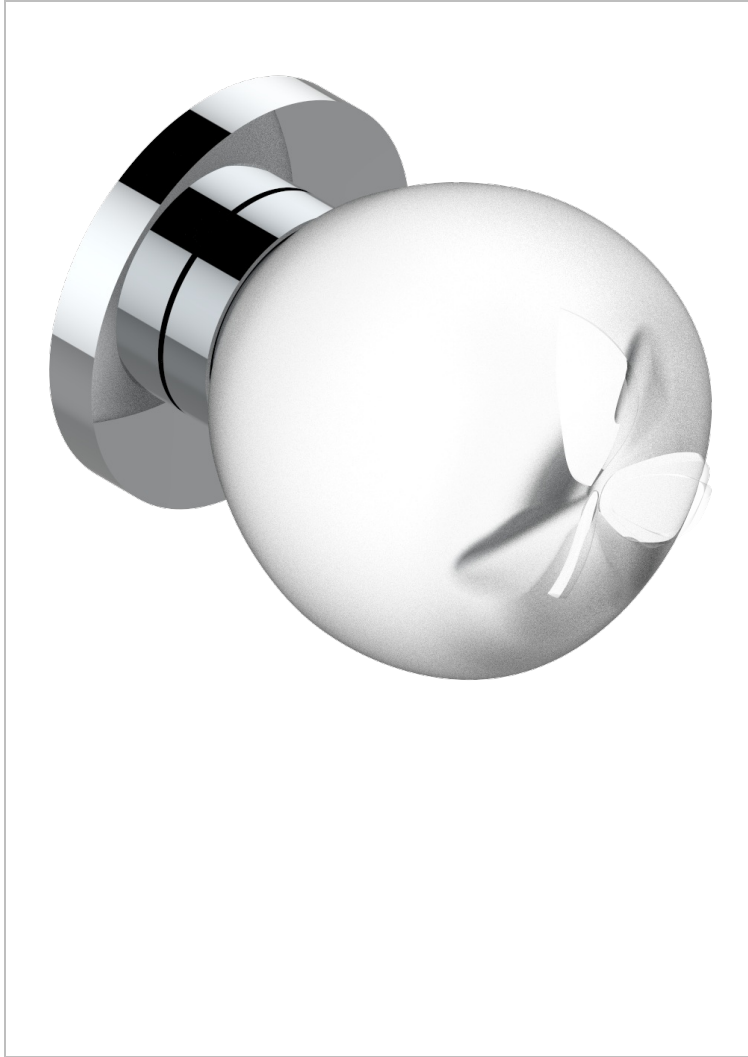

# POMME, CRISTAL SATINADO

A42-30B

THG<sup>®</sup>  
PARIS

Parte externa para llave de paso mural ref. 30 & 32 y para inversor mural ref. 50/4/VM (mando, rosetón y alargador, sin cartucho)

55395

15/01/2015

## CARACTERÍSTICAS

- Pomme, cristal satinado
- Parte externa para llave de paso mural ref. 30 & 32 y para inversor mural ref. 50/4/VM (mando, rosetón y alargador, sin cartucho)

## PRODUCTOS RELACIONADOS

- Ref. G00-30/CA Cuerpo de empotrar con cartucho ceramico 1/2", 1/4 torno izquierda
- Ref. G00-30/HA Cuerpo de empotrar con cartucho ceramico 1/2", 1/4 torno derecha
- Ref. G00-32/CA Cuerpo de empotrar con cartucho ceramico 3/4", 1/4 torno izquierda ( agua fría)
- Ref. G00-32/HA Cuerpo de empotrar con cartucho ceramico 3/4", 1/4 torno derecha ( agua caliente)

## ACABADOS DISPONIBLES

Bronce claro - D01  
Cerámica negra mate - D30  
Cobre viejo mate - H07  
Cromo - A02  
Cromo / dorado - G02  
Cromo mate - C02

Dorado - F01  
Dorado mate - F07  
Dorado pálido - F30  
Dorado pálido mate (sin barniz) - F31  
Níquel - B01  
Níquel mate - C01