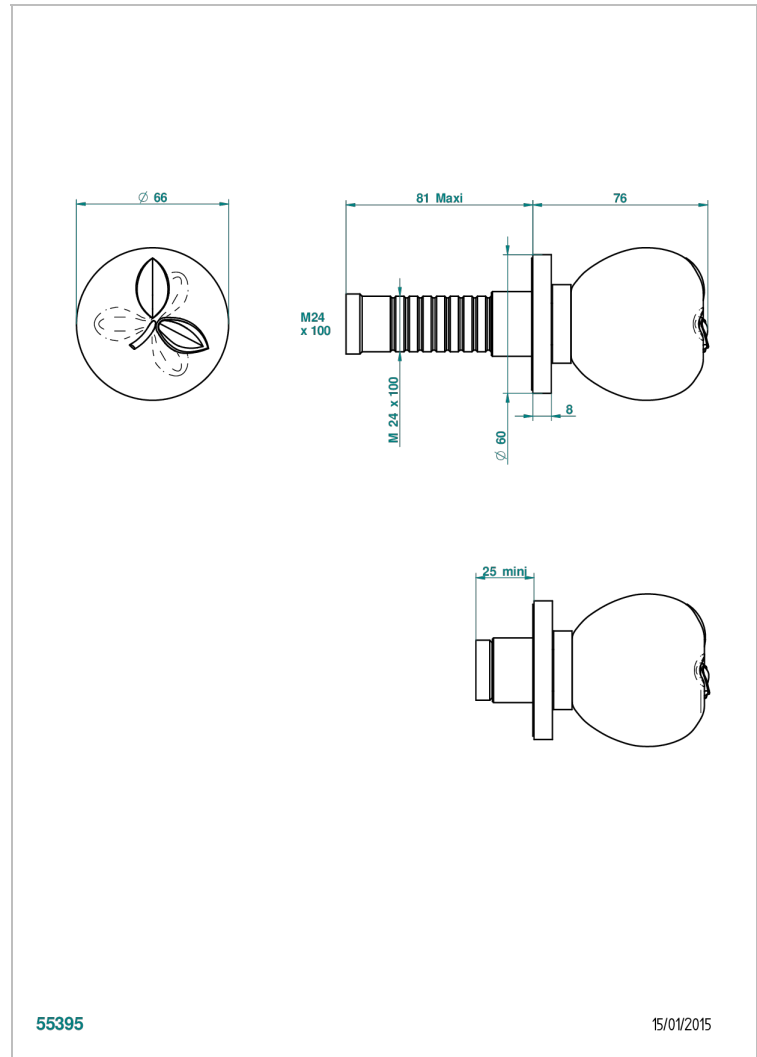

POMME, KRISTALL SATINIERT

A42-30B

Garnitur für Unterputzventil 30& 32 und Zweiwege- Umstellventil 50/4/VM

THG[®]
PARIS

55395

15/01/2015

EIGENSCHAFTEN

- Pomme, Kristall satiniert
- Garnitur für Unterputzventil 30& 32 und Zweiwege- Umstellventil 50/4/VM

ÄHNLICHE PRODUKTE

- Ref. G00-30/CA Up-ventil 1/2" mit innenoberteil keramikdichtend 90 ° linksschließend, ohne fertigmontageset
- Ref. G00-30/HA Up-ventil 1/2" mit innenoberteil keramikdichtend 90°rechtsschließend, ohne fertigmontageset
- Ref. G00-32/CA Up-ventil 3/4" mit innenoberteil keramikdichtend 90° linksschließend, ohne fertigmontageset
- Ref. G00-32/HA Up-ventil 3/4" mit innenoberteil keramikdichtend 90° rechtsschließend, ohne fertigmontageset

VERFÜGBARE OBERFLÄCHEN

Altnickel - H28
Blassgold - F30
Blassgold matt unlackiert - F31
Bronze hell - D01
Chrom - A02
Chrom / gold - G02

Chrom matt - C02
Gold - F01
Gold matt - F07
Kupfer altrot matt lackiert - H07
Mattschwarz keramik - D30
Nickel matt - C01