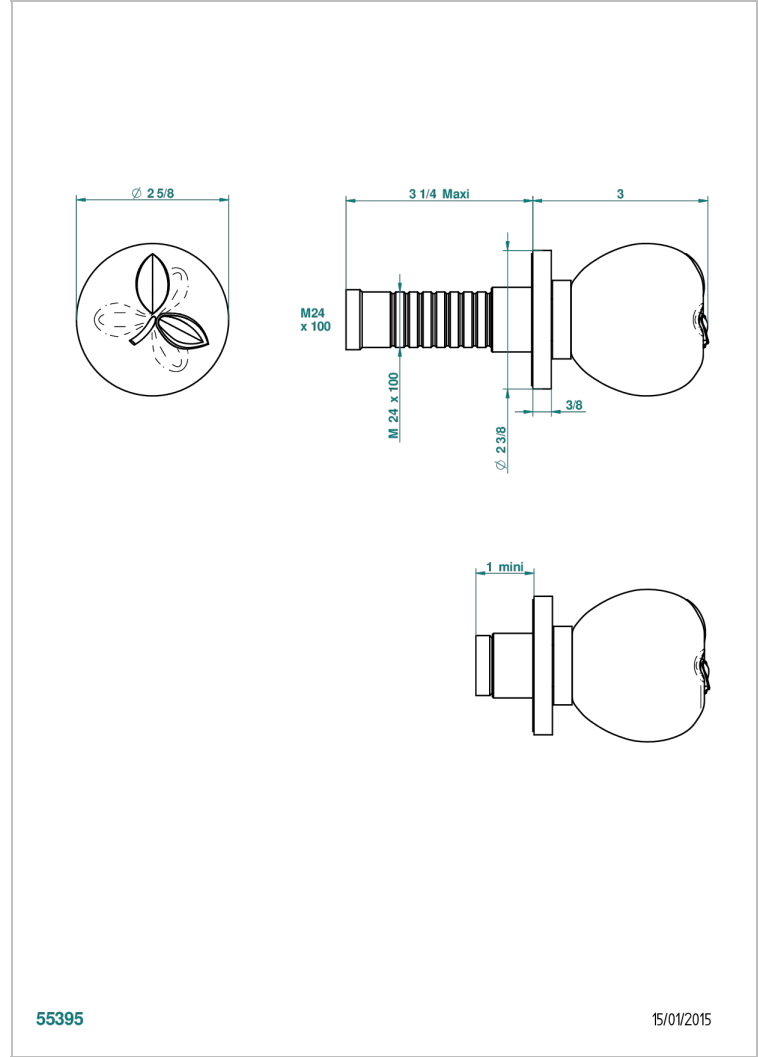

POMME CRISTAL CLAIR SATINE

A42-30B

THG[®]
PARIS

Garniture sans tête (croisillon, rosace et allonge) pour robinet d'arrêt 1/2" ref.30/CA & 30/HA et 3/4" ref.32/CA & 32/HA ou inverseur ref.50/4VMA

CARACTÉRISTIQUES

- Garniture pour robinet d'arrêt Réf.30, 32 ou inverseur mural 50/4/VM
- Livrée sans partie encastrée

PRODUITS ASSOCIÉS

- Ref. G00-30/CA Robinet d'arrêt à encastrer 1/2", avec tête 1/4 tour fermeture gauche, sans garniture
- Ref. G00-30/HA Robinet d'arrêt à encastrer 1/2", avec tête 1/4 tour fermeture droite, sans garniture
- Ref. G00-32/CA Robinet d'arrêt à encastrer 3/4", avec tête 1/4 tour fermeture gauche, sans garniture
- Ref. G00-32/HA Robinet d'arrêt à encastrer 3/4", avec tête 1/4 tour fermeture droite, sans garniture