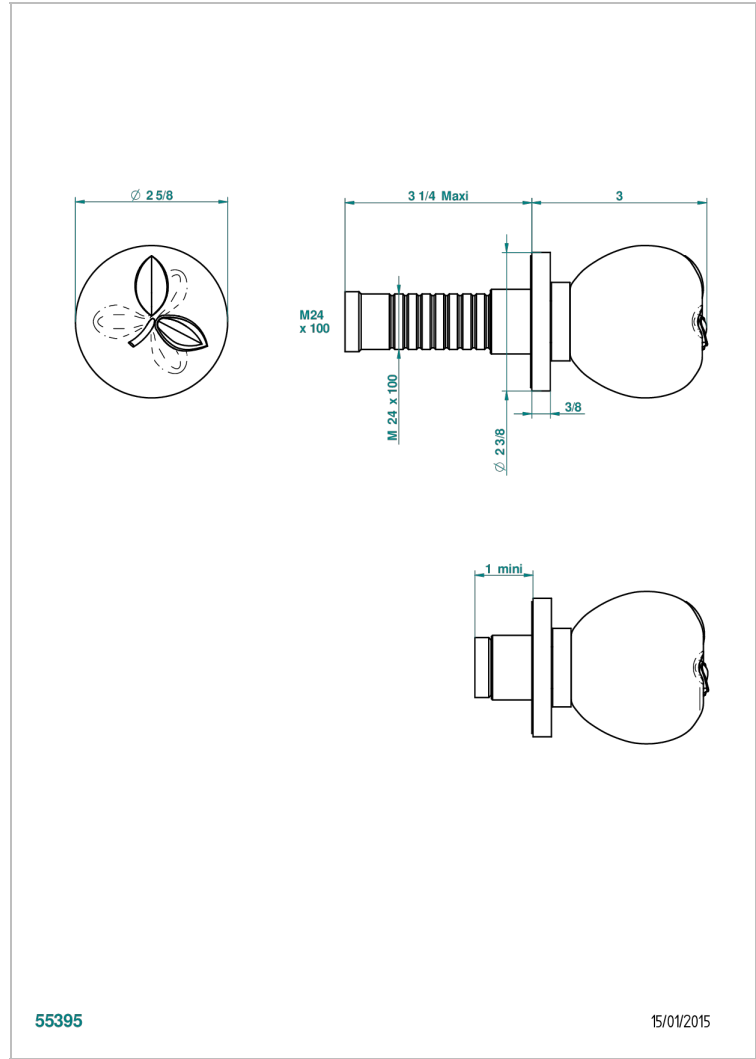

# POMME, CRISTAL SATINADO

A42-30B

THG<sup>®</sup>  
PARIS

Parte externa para llave de paso mural ref. 30 & 32 y para inversor mural ref. 50/4/VM (mando, rosetón y alargador, sin cartucho)

55395

15/01/2015

## CARACTERÍSTICAS

- Pomme, cristal satinado
- Parte externa para llave de paso mural ref. 30 & 32 y para inversor mural ref. 50/4/VM (mando, rosetón y alargador, sin cartucho)

## PRODUCTOS RELACIONADOS

- Ref. G00-30/CA Cuerpo de empotrar con cartucho ceramico 1/2", 1/4 torno izquierda
- Ref. G00-30/HA Cuerpo de empotrar con cartucho ceramico 1/2", 1/4 torno derecha
- Ref. G00-32/CA Cuerpo de empotrar con cartucho ceramico 3/4", 1/4 torno izquierda ( agua fría)
- Ref. G00-32/HA Cuerpo de empotrar con cartucho ceramico 3/4", 1/4 torno derecha ( agua caliente)