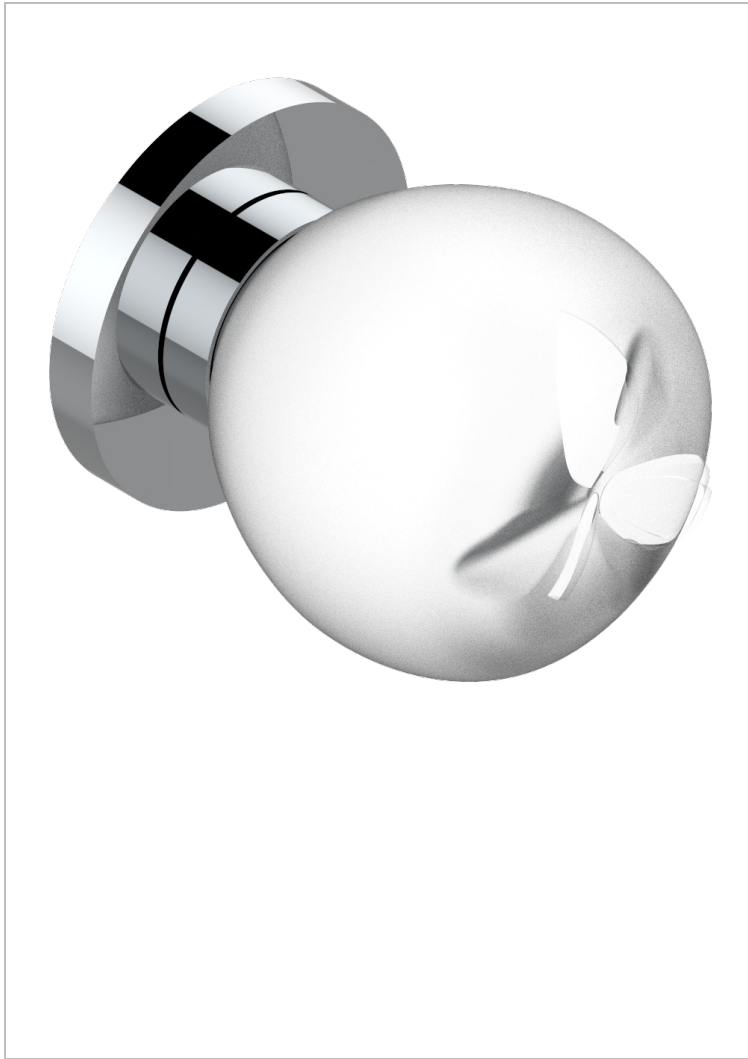

# POMME, CRISTAL SATINADO

A42-30B

THG<sup>®</sup>  
PARIS

Parte externa para llave de paso mural ref. 30 & 32 y para inversor mural ref. 50/4/VM (mando, rosetón y alargador, sin cartucho)

55395

15/01/2015

## CARACTERÍSTICAS

- Pomme, cristal satinado
- Parte externa para llave de paso mural ref. 30 & 32 y para inversor mural ref. 50/4/VM (mando, rosetón y alargador, sin cartucho)

## PRODUCTOS RELACIONADOS

- Ref. G00-30/CA Cuerpo de empotrar con cartucho ceramico 1/2", 1/4 torno izquierda
- Ref. G00-30/HA Cuerpo de empotrar con cartucho ceramico 1/2", 1/4 torno derecha
- Ref. G00-32/CA Cuerpo de empotrar con cartucho ceramico 3/4", 1/4 torno izquierda ( agua fría)
- Ref. G00-32/HA Cuerpo de empotrar con cartucho ceramico 3/4", 1/4 torno derecha ( agua caliente)

## ACABADOS DISPONIBLES

Bronce claro - D01  
Cerámica negra mate - D30  
Cobre viejo mate - H07  
Cromo - A02  
Cromo / dorado - G02  
Cromo mate - C02

Dorado - F01  
Dorado mate - F07  
Dorado pálido - F30  
Dorado pálido mate (sin barniz) - F31  
Níquel - B01  
Níquel mate - C01