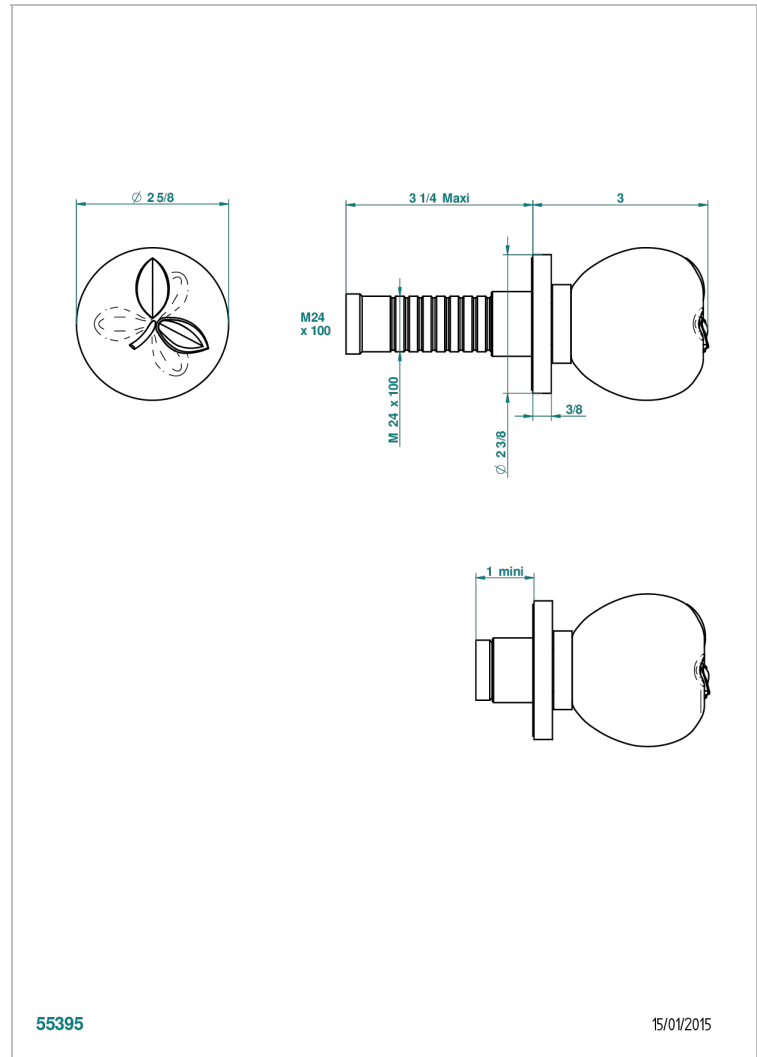

# POMME, KRISTALL SATINIERT

A42-30B

Garnitur für Unterputzventil 30& 32 und Zweiwege- Umstellventil 50/4/VM

THG<sup>®</sup>  
PARIS

## EIGENSCHAFTEN

- Pomme, Kristall satiniert
- Garnitur für Unterputzventil 30& 32 und Zweiwege- Umstellventil 50/4/VM

## ÄHNLICHE PRODUKTE

- Ref. G00-30/CA Up-ventil 1/2" mit innenoberteil keramikdichtend 90 ° linksschließend, ohne fertigmontageset
- Ref. G00-30/HA Up-ventil 1/2" mit innenoberteil keramikdichtend 90°rechtsschließend, ohne fertigmontageset
- Ref. G00-32/CA Up-ventil 3/4" mit innenoberteil keramikdichtend 90° linksschließend, ohne fertigmontageset
- Ref. G00-32/HA Up-ventil 3/4" mit innenoberteil keramikdichtend 90° rechtsschließend, ohne fertigmontageset