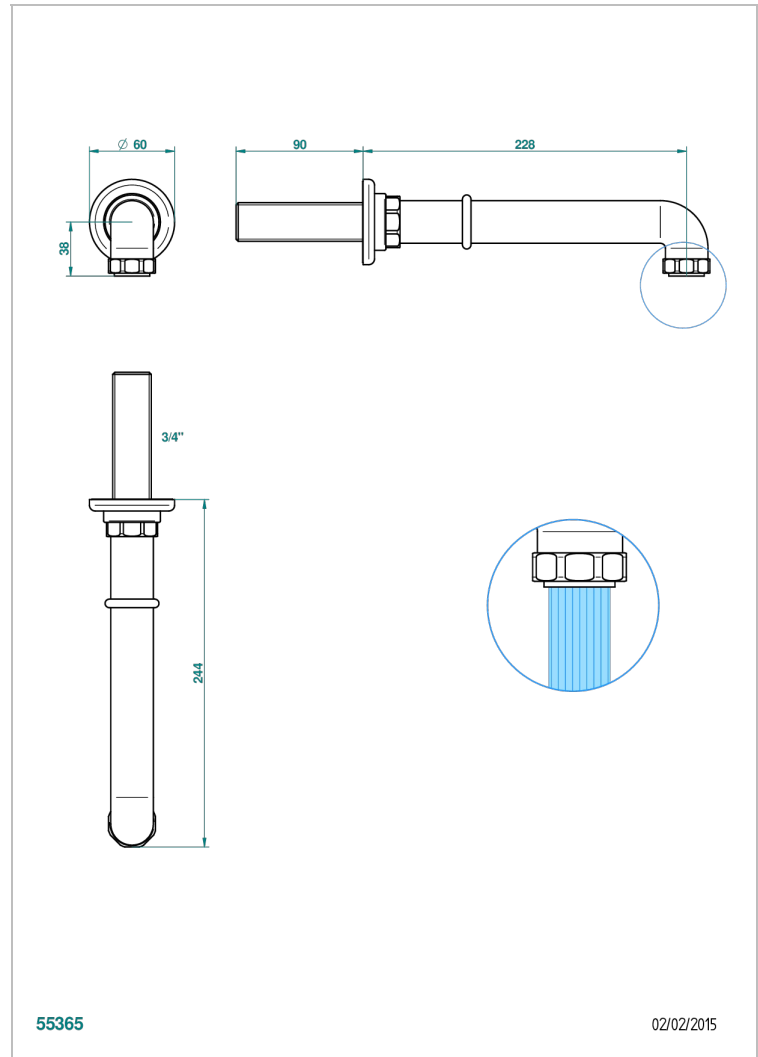

SAINT-GERMAIN CON MANETAS

G7D-42SGB

Wall mounted bath spout, without T junction

THG[®]
PARIS

CARACTERÍSTICAS

- Saint-germain con manetas
- Wall mounted bath spout, without T junction

ACABADOS DISPONIBLES

Bronce claro - D01
Cerámica negra mate - D30
Cromo - A02
Cromo / dorado - G02
Cromo mate - C02
Dorado - F01