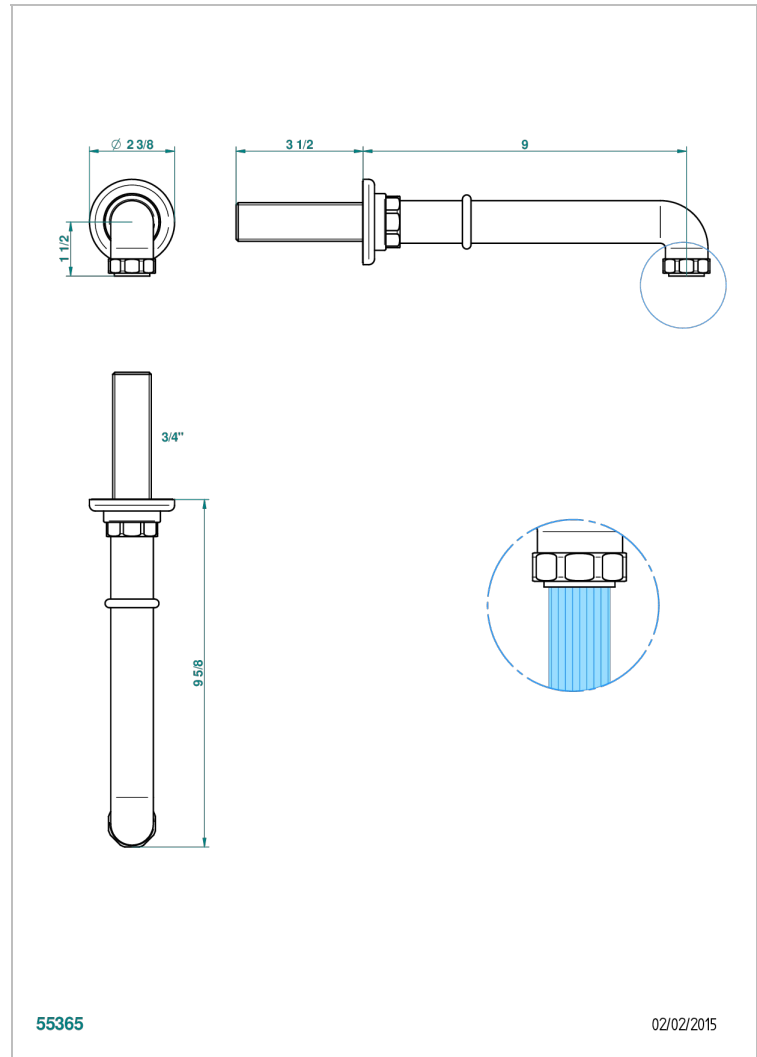

SAINT-GERMAIN CON MANETAS

G7D-42SGB

Wall mounted bath spout, without T junction

THG[®]
PARIS

CARACTERÍSTICAS

- Saint-germain con manetas
- Wall mounted bath spout, without T junction

ACABADOS DISPONIBLES

Bronce claro - D01
Cerámica negra mate - D30
Cromo - A02
Cromo / dorado - G02
Cromo mate - C02
Dorado - F01