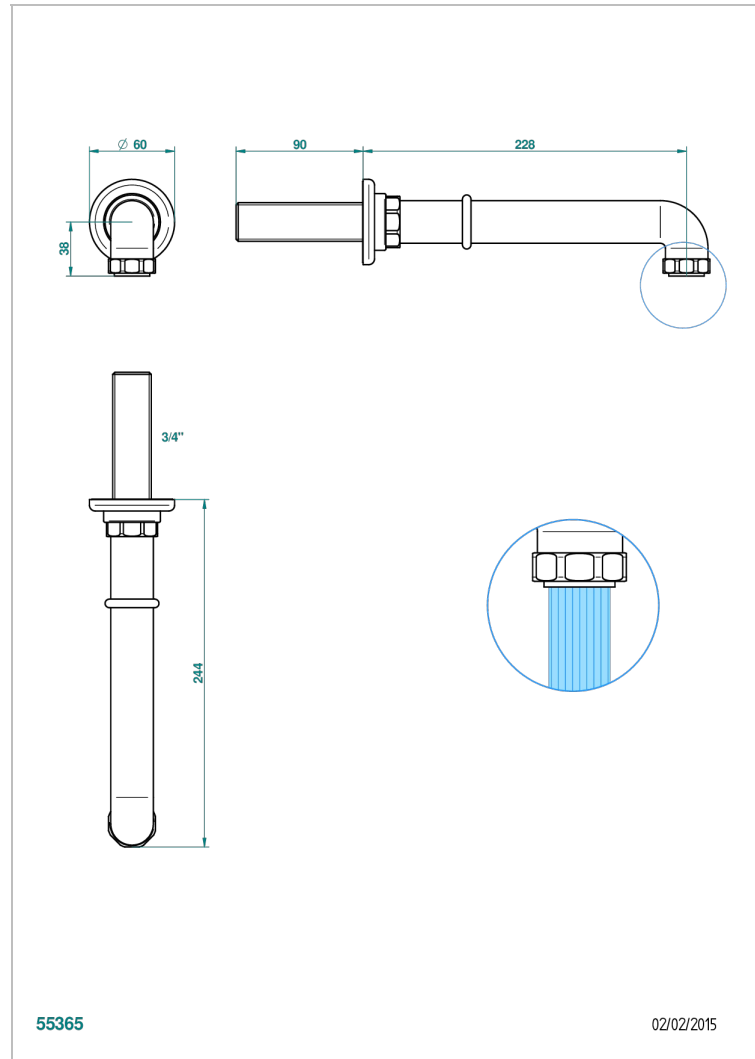

SAINT-GERMAIN CON MANETAS

G7D-42SGB

Wall mounted bath spout, without T junction

THG[®]
PARIS

CARACTERÍSTICAS

- Saint-germain con manetas
- Wall mounted bath spout, without T junction

ACABADOS DISPONIBLES

Bronce claro - D01
Cerámica negra mate - D30
Cromo - A02
Cromo / dorado - G02
Cromo mate - C02
Dorado - F01