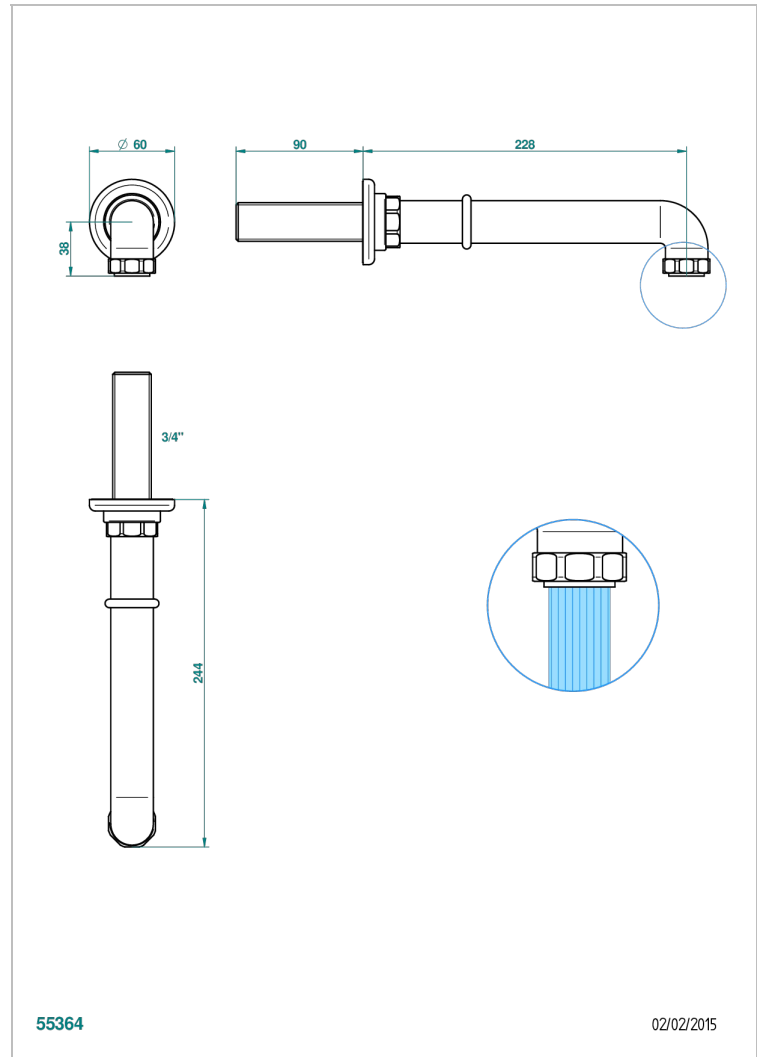

SAINT-GERMAIN MIT HEBEL

G7D-43SGB

Basin wall spout 3/4 no T junction

THG[®]
PARIS

EIGENSCHAFTEN

- Saint-germain mit hebel
- Basin wall spout 3/4 no T junction

TECHNISCHE DATEN

- Recommandé : 3 bars (max. 5 bars) - Advised : 43,5 psi (max. 72 psi)
- 8,3 l/min à 3 bars (2.2 gpm at 43.5 psi)

VERFÜGBARE OBERFLÄCHEN

Altnickel - H28
Blassgold - F30
Blassgold matt unlackiert - F31
Bronze hell - D01
Chrom - A02
Chrom / gold - G02

Chrom matt - C02
Gold - F01
Gold matt - F07
Mattschwarz keramik - D30
Natural smoked Brass - A13
Nickel matt - C01