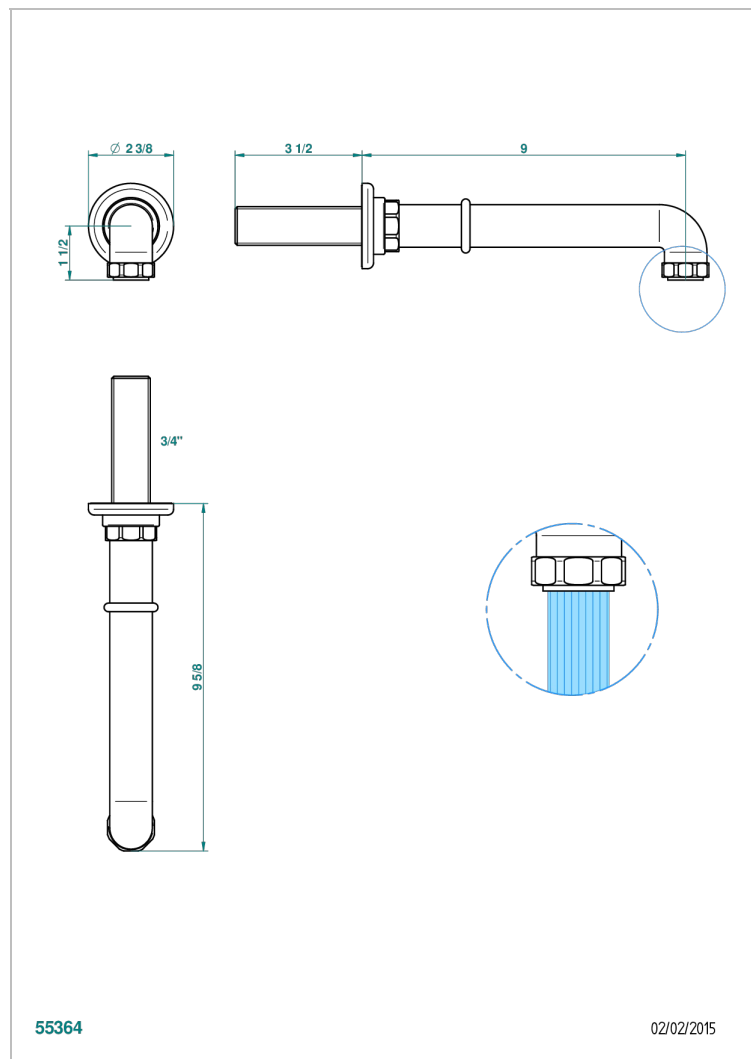

SAINT-GERMAIN CON MANETAS

G7D-43SGB

Basin wall spout 3/4 no T junction

THG[®]
PARIS

CARACTERÍSTICAS

- Saint-germain con manetas
- Basin wall spout 3/4 no T junction

ESPECIFICACIONES TÉCNICAS

- Recommandé : 3 bars (max. 5 bars) - Advised : 43,5 psi (max. 72 psi)
- 8,3 l/min à 3 bars (2.2 gpm at 43.5 psi)