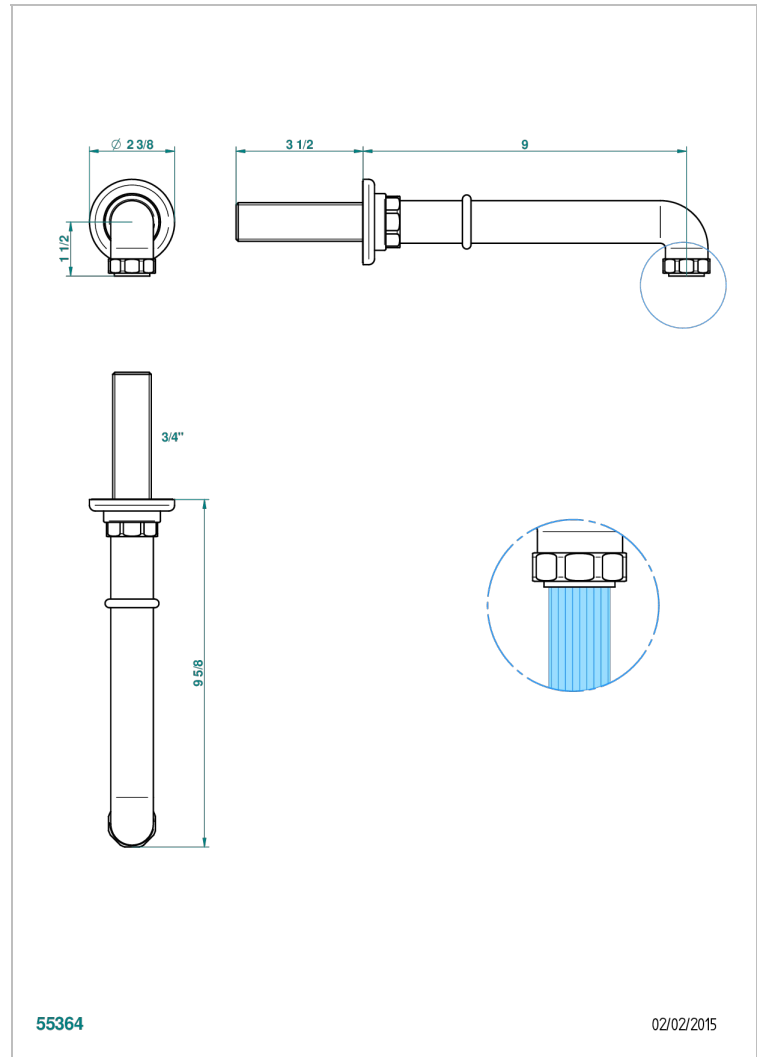

SAINT-GERMAIN MIT HEBEL

G7D-43SGB

Basin wall spout 3/4 no T junction

THG[®]
PARIS

EIGENSCHAFTEN

- Saint-germain mit hebel
- Basin wall spout 3/4 no T junction

TECHNISCHE DATEN

- Recommandé : 3 bars (max. 5 bars) - Advised : 43,5 psi (max. 72 psi)
- 8,3 l/min à 3 bars (2.2 gpm at 43.5 psi)

VERFÜGBARE OBERFLÄCHEN

Altnickel - H28
Blassgold - F30
Blassgold matt unlackiert - F31
Bronze hell - D01
Chrom - A02
Chrom / gold - G02

Chrom matt - C02
Gold - F01
Gold matt - F07
Mattschwarz keramik - D30
Natural smoked Brass - A13
Nickel matt - C01