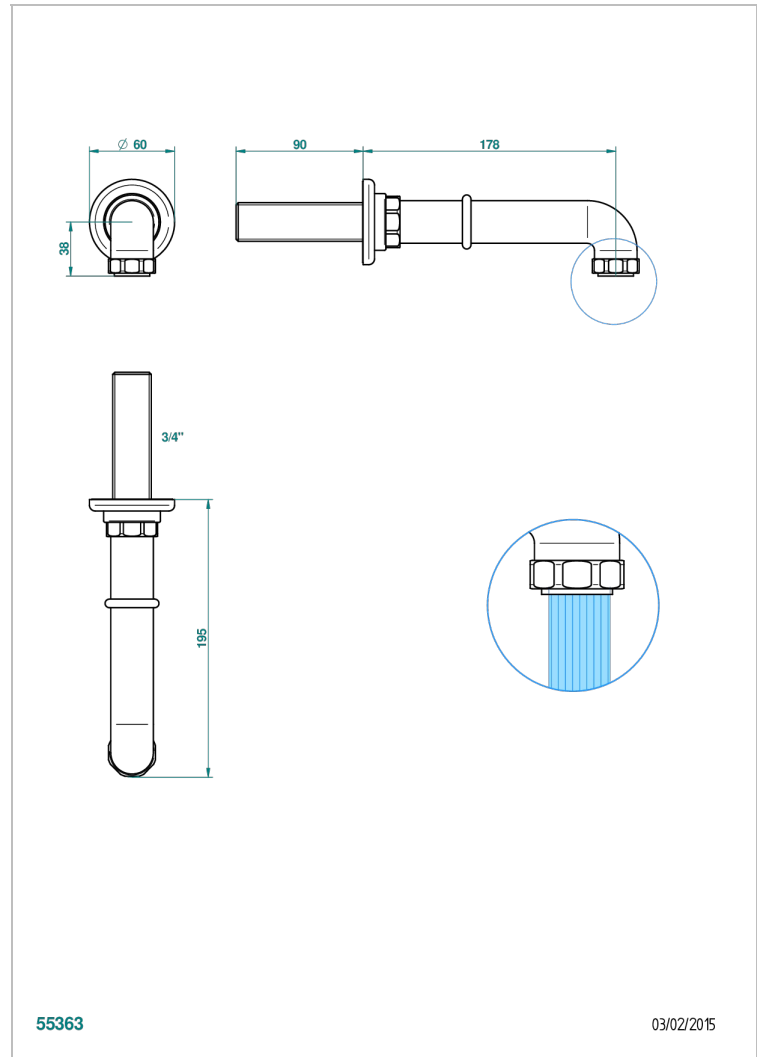

SAINT-GERMAIN A MANETTES

G7D-42GB

Bec de bain mural sans té - bec goliath

THG[®]
PARIS

55363

03/02/2015

CARACTÉRISTIQUES

- Saint-germain à manettes
- Bec de bain mural sans té - bec goliath

FINITIONS DISPONIBLES

Bronze clair - D01
Chromé - A02
Chromé / doré - G02
Chromé mat - C02
Doré brillant - F01
Doré mat - F07

Laiton fumé naturel - A13
Nickel brillant - B01
Nickel mat - C01
Noir mat céramique - D30
Or pâle - F30
Or pâle mat - F31