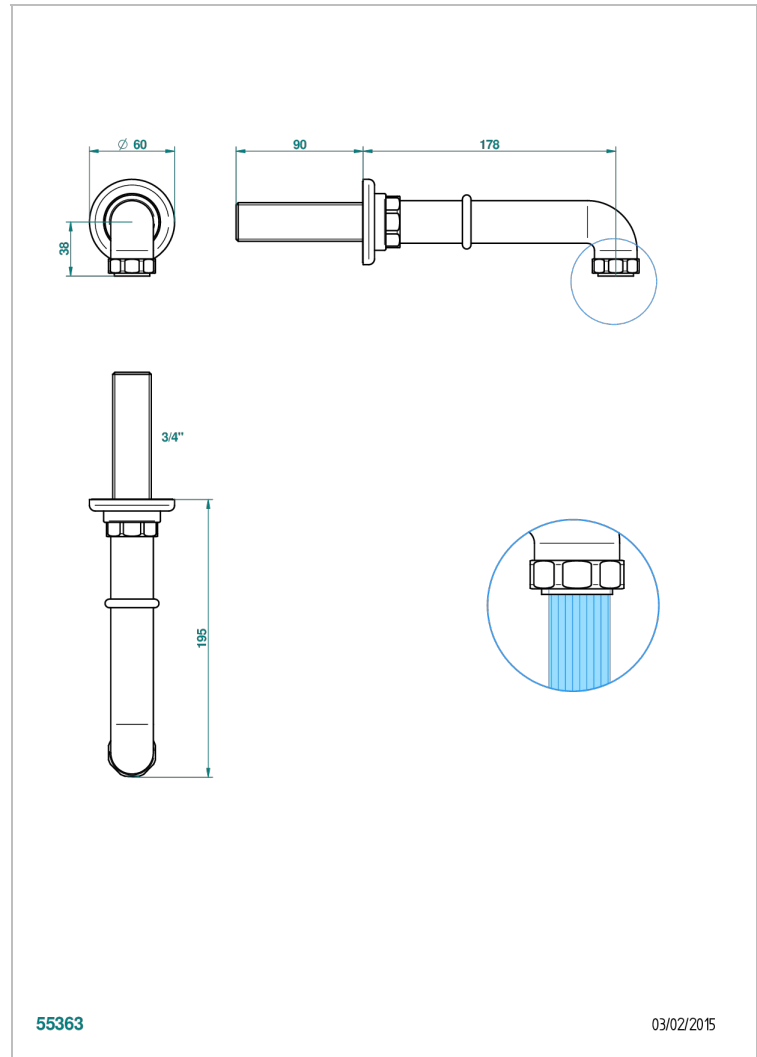

SAINT-GERMAIN A MANETTES

G7D-42GB

Bec de bain mural sans té - bec goliath

THG[®]
PARIS

CARACTÉRISTIQUES

- Saint-germain à manettes
- Bec de bain mural sans té - bec goliath

FINITIONS DISPONIBLES

Bronze clair - D01
Chromé - A02
Chromé / doré - G02
Chromé mat - C02
Doré brillant - F01
Doré mat - F07

Laiton fumé naturel - A13
Nickel brillant - B01
Nickel mat - C01
Noir mat céramique - D30
Or pâle - F30
Or pâle mat - F31

Pvd blush - H62
Pvd blush mat - H60
Pvd couleur bronze brown - F33
Pvd couleur bronze brown - mat - F34
Pvd couleur doré - H52
Pvd couleur doré mat - H53