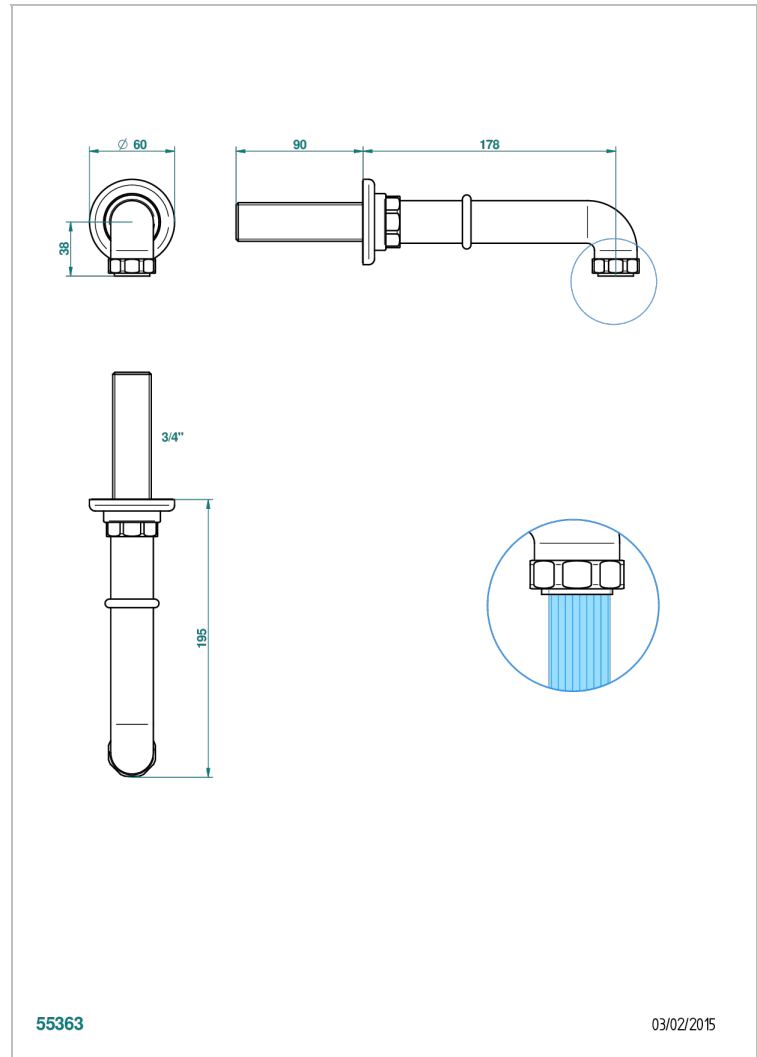

SAINT-GERMAIN CON MANETAS

G7D-42GB

Wall mounted bath spout, without T junction

THG[®]
PARIS

CARACTERÍSTICAS

- Saint-germain con manetas
- Wall mounted bath spout, without T junction

ACABADOS DISPONIBLES

Bronce claro - D01
Cerámica negra mate - D30
Cromo - A02
Cromo / dorado - G02
Cromo mate - C02
Dorado - F01

Dorado mate - F07
Dorado pálido - F30
Dorado pálido mate (sin barniz) - F31
Natural smoked Brass - A13
Níquel - B01
Níquel mate - C01

Níquel viejo - H28
Pvd blush - H62
Pvd blush mate - H60
Pvd color latón - H49
Pvd color latón mate - H50
Pvd color níquel - H55