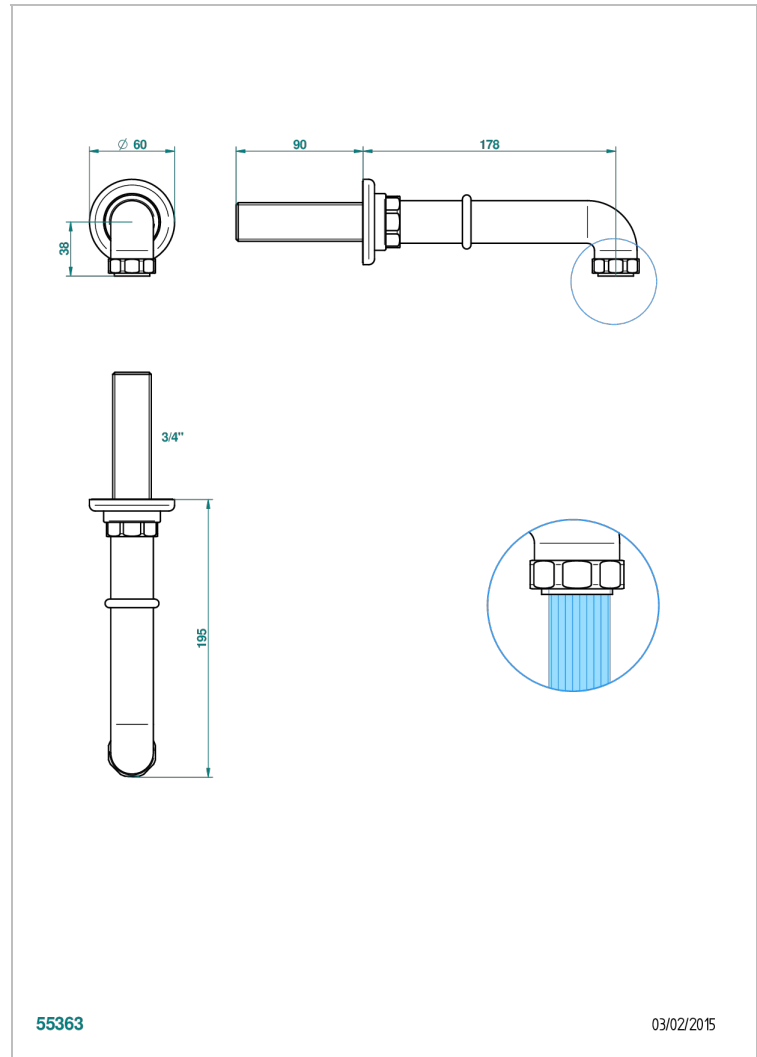

SAINT-GERMAIN MIT HEBEL

G7D-42GB

Wall mounted bath spout, without T junction

THG[®]
PARIS

EIGENSCHAFTEN

- Saint-germain mit hebel
- Wall mounted bath spout, without T junction

VERFÜGBARE OBERFLÄCHEN

Altnickel - H28
Blassgold - F30
Blassgold matt unlackiert - F31
Bronze hell - D01
Chrom - A02
Chrom / gold - G02