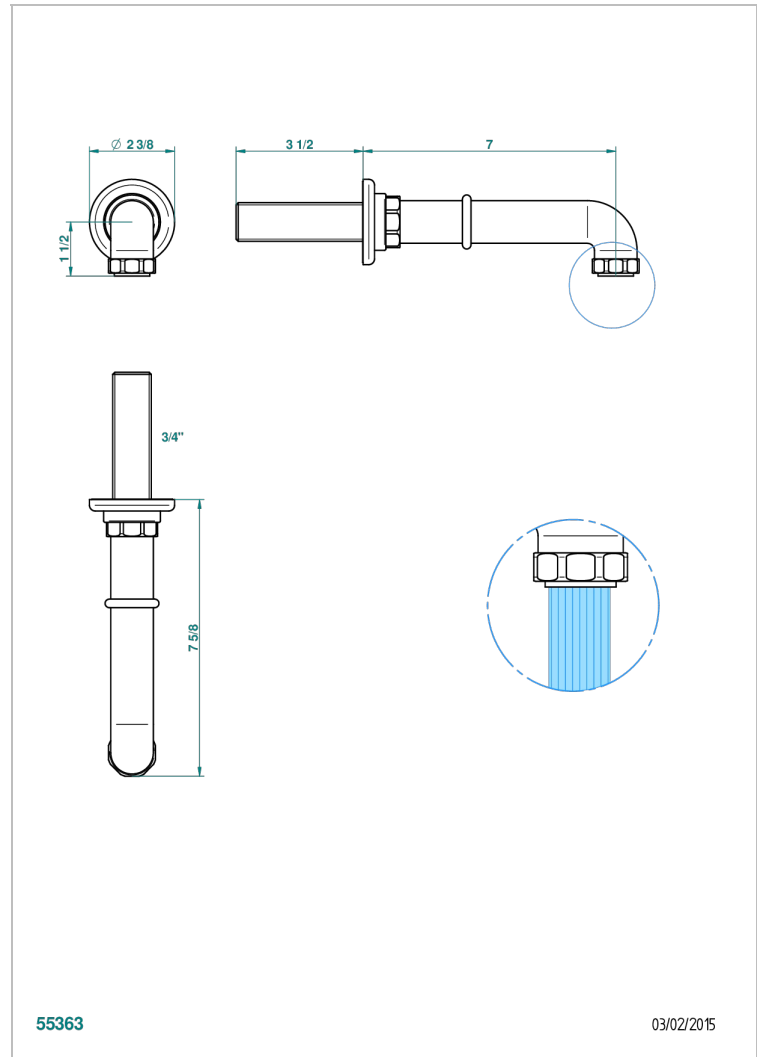

SAINT-GERMAIN CON MANETAS

G7D-42GB

Wall mounted bath spout, without T junction

THG[®]
PARIS

CARACTERÍSTICAS

- Saint-germain con manetas
- Wall mounted bath spout, without T junction

ACABADOS DISPONIBLES

Bronce claro - D01
Cerámica negra mate - D30
Cromo - A02
Cromo / dorado - G02
Cromo mate - C02
Dorado - F01