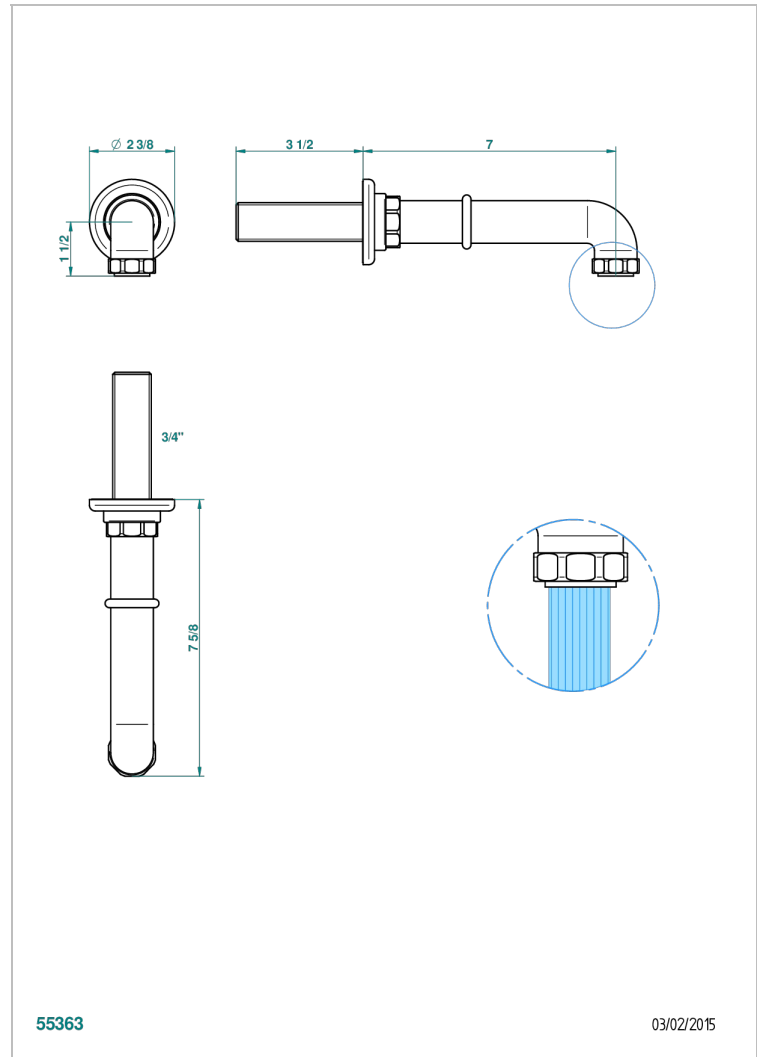

SAINT-GERMAIN MIT HEBEL

G7D-42GB

Wall mounted bath spout, without T junction

THG[®]
PARIS

EIGENSCHAFTEN

- Saint-germain mit hebel
- Wall mounted bath spout, without T junction

VERFÜGBARE OBERFLÄCHEN

Altnickel - H28
Blassgold - F30
Blassgold matt unlackiert - F31
Bronze hell - D01
Chrom - A02
Chrom / gold - G02