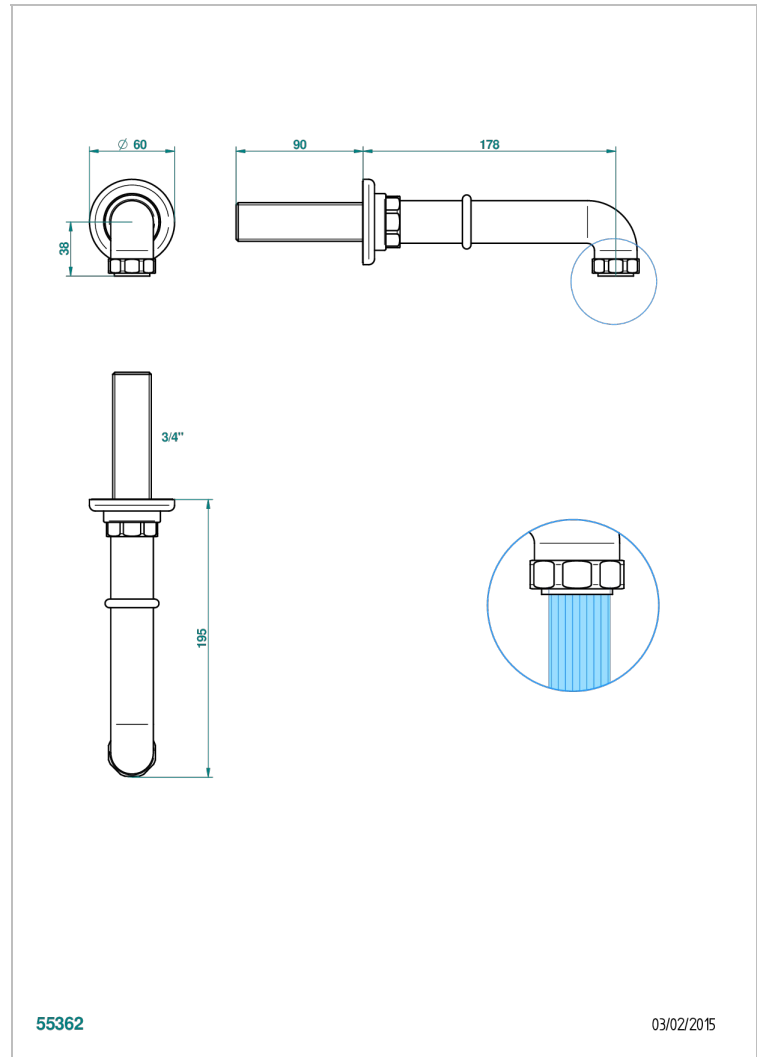

SAINT-GERMAIN MIT HEBEL

G7D-43GB

Basin wall spout 3/4 no T junction

THG[®]
PARIS

55362

03/02/2015

EIGENSCHAFTEN

- Saint-germain mit hebel
- Basin wall spout 3/4 no T junction

TECHNISCHE DATEN

- Recommandé : 3 bars (max. 5 bars) - Advised : 43,5 psi (max. 72 psi)
- 8,3 l/min à 3 bars (2.2 gpm at 43.5 psi)

VERFÜGBARE OBERFLÄCHEN

Altnickel - H28
Blassgold - F30
Blassgold matt unlackiert - F31
Bronze hell - D01
Chrom - A02
Chrom / gold - G02