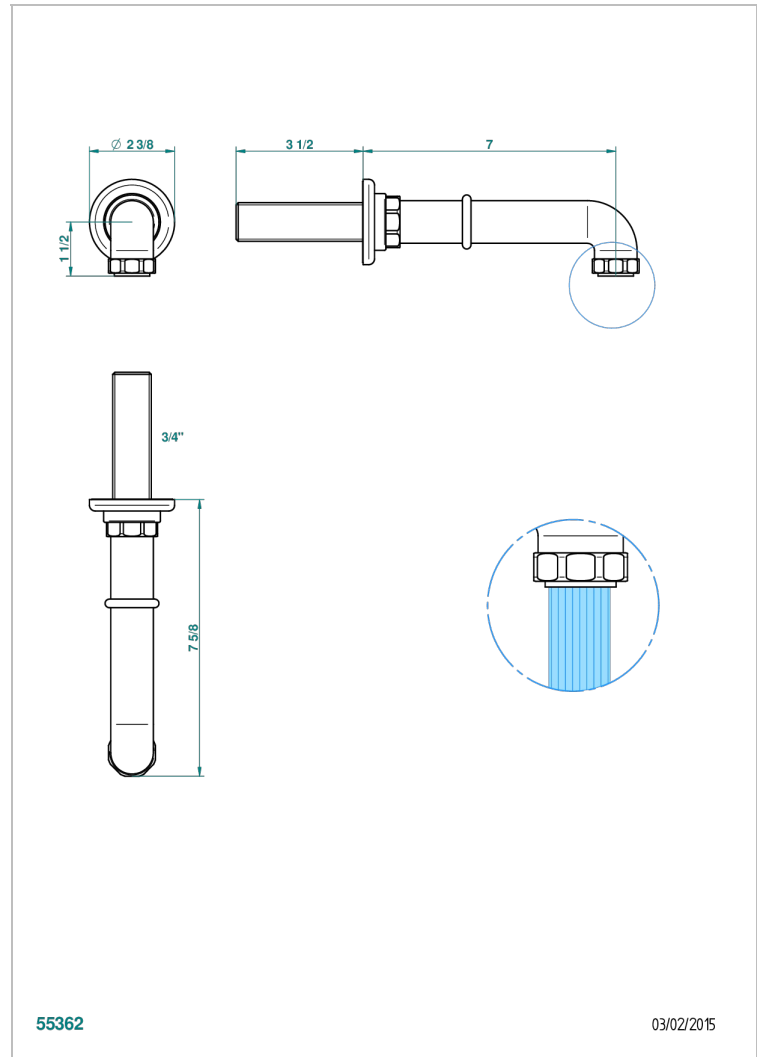

SAINT-GERMAIN CON MANETAS

G7D-43GB

Basin wall spout 3/4 no T junction

THG[®]
PARIS

CARACTERÍSTICAS

- Saint-germain con manetas
- Basin wall spout 3/4 no T junction

ESPECIFICACIONES TÉCNICAS

- Recommandé : 3 bars (max. 5 bars) - Advised : 43,5 psi (max. 72 psi)
- 8,3 l/min à 3 bars (2.2 gpm at 43.5 psi)