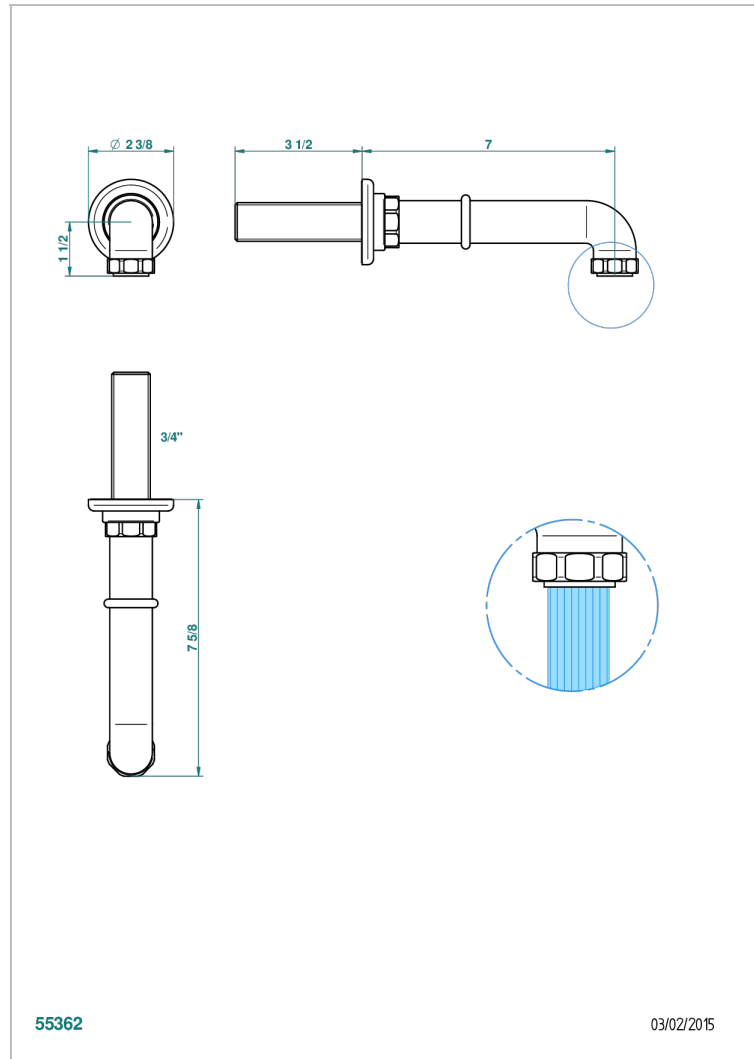

# SAINT-GERMAIN MIT HEBEL

G7D-43GB

Basin wall spout 3/4 no T junction

THG<sup>®</sup>  
PARIS

## EIGENSCHAFTEN

- Saint-germain mit hebel
- Basin wall spout 3/4 no T junction