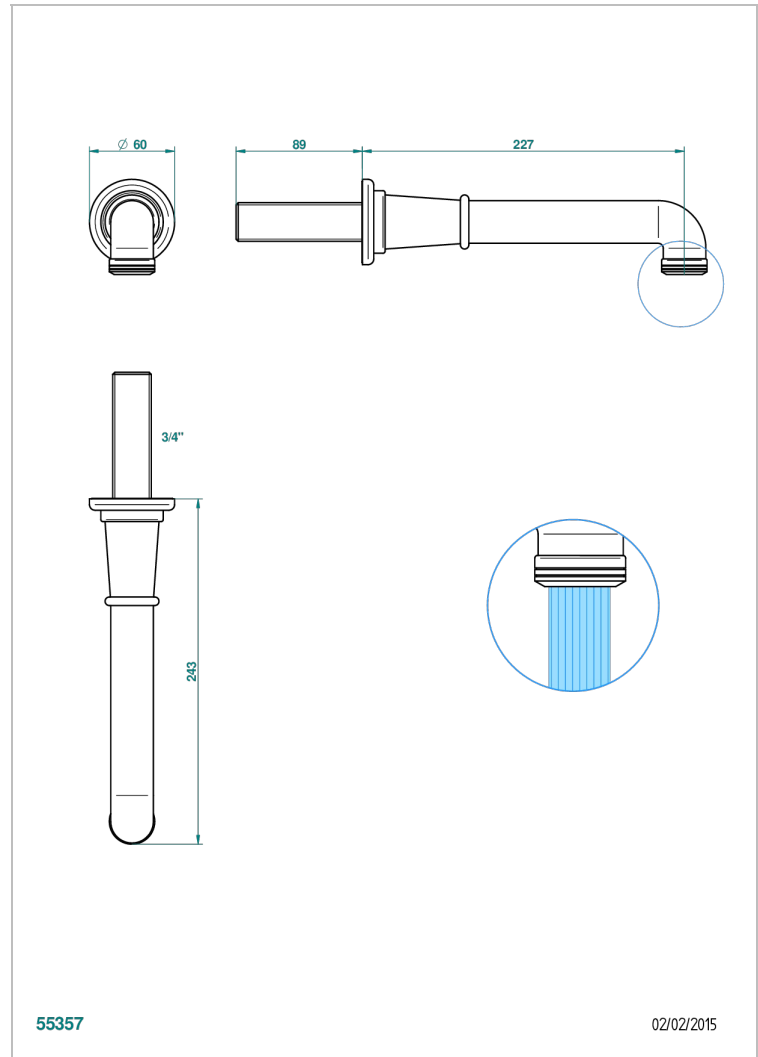

BEAUBOURG CON MANETAS

G7B-42SGB

Wall mounted bath spout, without T junction

THG[®]
PARIS

CARACTERÍSTICAS

- Beaubourg con manetas
- Wall mounted bath spout, without T junction

ACABADOS DISPONIBLES

Bronce claro - D01
Cerámica negra mate - D30
Cromo - A02
Cromo / dorado - G02
Cromo mate - C02
Dorado - F01

Dorado mate - F07
Dorado pálido - F30
Dorado pálido mate (sin barniz) - F31
Natural smoked Brass - A13
Níquel - B01
Níquel mate - C01

Níquel viejo - H28
Pvd blush - H62
Pvd blush mate - H60
Pvd color latón - H49
Pvd color latón mate - H50
Pvd color níquel - H55