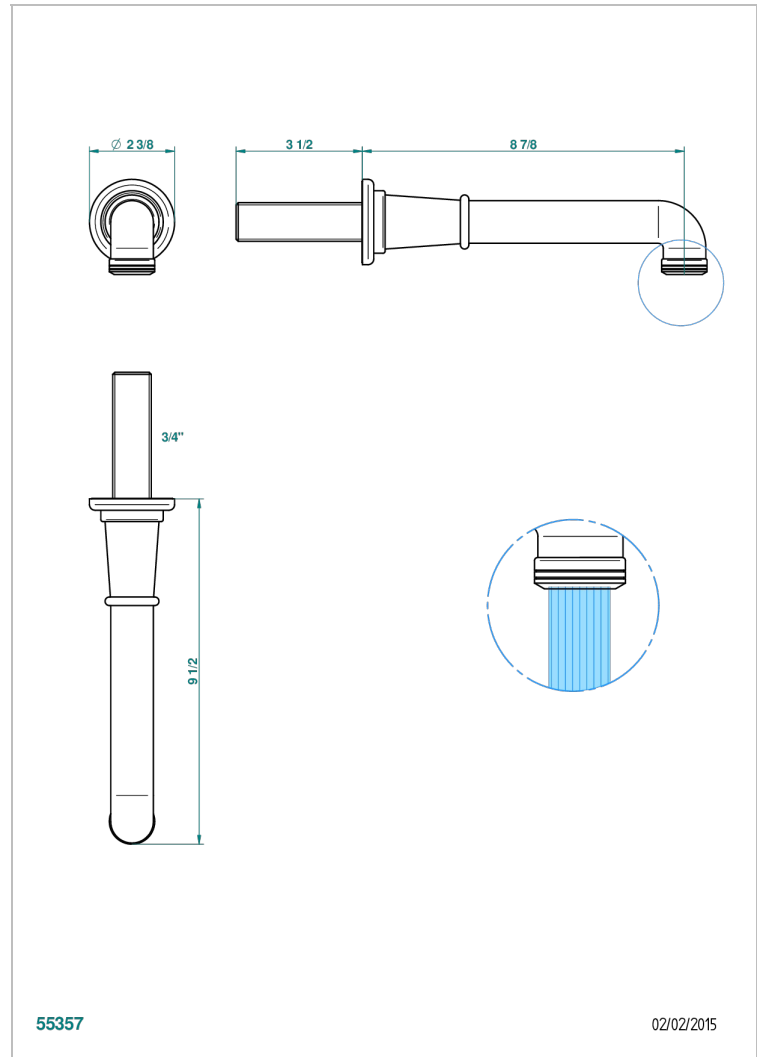

Bec de bain mural sans té, bec super goliath

CARACTÉRISTIQUES

- Beaubourg à manettes
- Bec de bain mural sans té, bec super goliath

FINITIONS DISPONIBLES

Bronze clair - D01
Chromé - A02
Chromé / doré - G02
Chromé mat - C02
Doré brillant - F01
Doré mat - F07

Laiton fumé naturel - A13
Nickel brillant - B01
Nickel mat - C01
Noir mat céramique - D30
Or pâle - F30
Or pâle mat - F31

Pvd blush - H62
Pvd blush mat - H60
Pvd couleur bronze brown - F33
Pvd couleur bronze brown - mat - F34
Pvd couleur doré - H52
Pvd couleur doré mat - H53