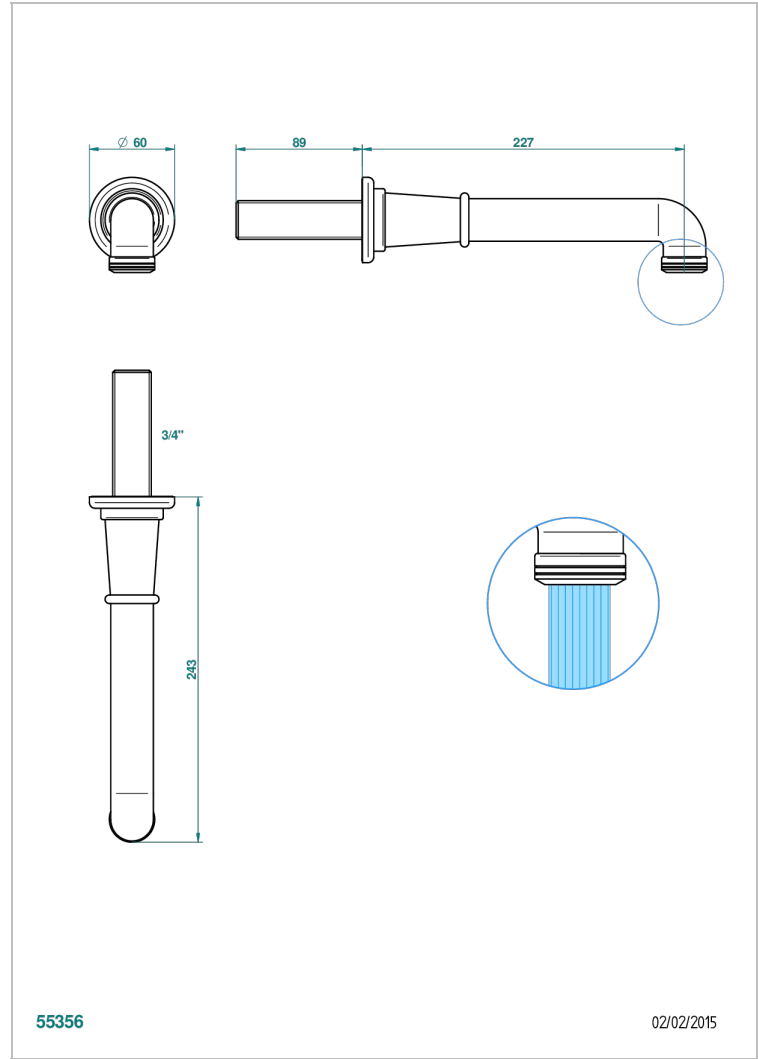

BEAUBOURG A MANETTES

G7B-43SGB

Bec de lavabo mural 3/4 sans té - bec super goliath

THG[®]
PARIS

CARACTÉRISTIQUES

- Beaubourg à manettes
- Bec de lavabo mural 3/4 sans té - bec super goliath

SPÉCIFICATIONS TECHNIQUES

- Recommandé : 3 bars (max. 5 bars) - Advised : 43,5 psi (max. 72 psi)
- 8,3 l/min à 3 bars (2.2 gpm at 43.5 psi)

FINITIONS DISPONIBLES

Bronze clair - D01
Chromé - A02
Chromé / doré - G02
Chromé mat - C02
Doré brillant - F01
Doré mat - F07