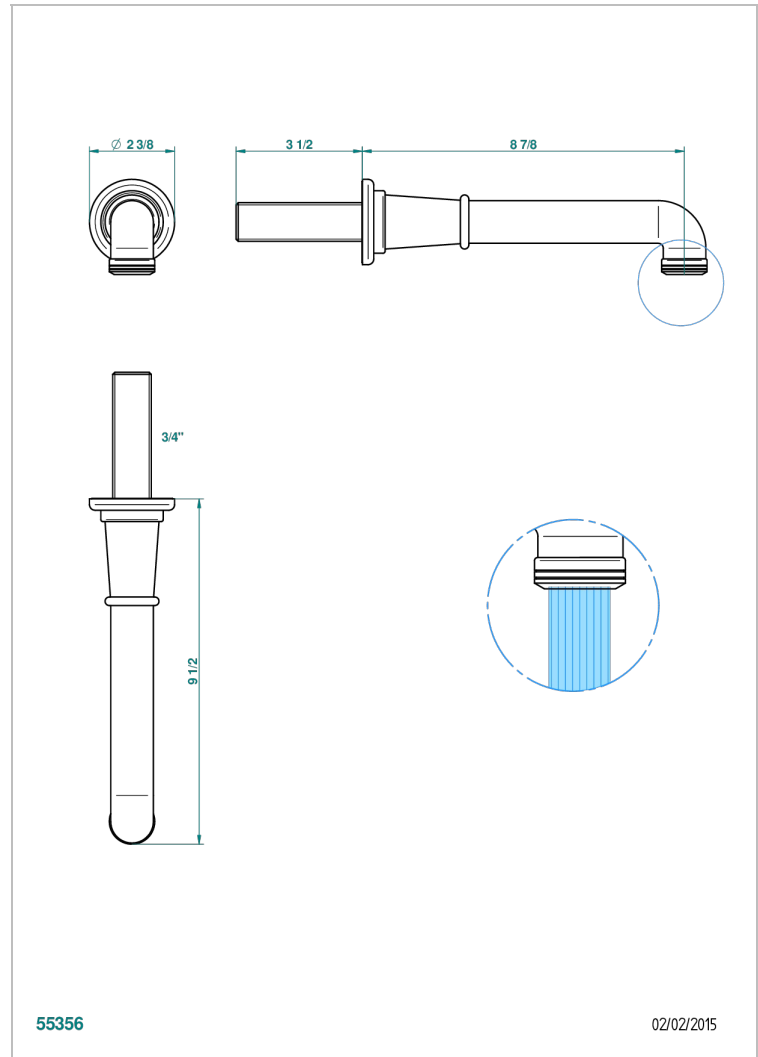

BEAUBOURG A MANETTES

G7B-43SGB

Bec de lavabo mural 3/4 sans té - bec super goliath

THG[®]
PARIS

55356

02/02/2015

CARACTÉRISTIQUES

- Beaubourg à manettes
- Bec de lavabo mural 3/4 sans té - bec super goliath

SPÉCIFICATIONS TECHNIQUES

- Recommandé : 3 bars (max. 5 bars) - Advised : 43,5 psi (max. 72 psi)
- 8,3 l/min à 3 bars (2.2 gpm at 43.5 psi)

FINITIONS DISPONIBLES

Bronze clair - D01
Chromé - A02
Chromé / doré - G02
Chromé mat - C02
Doré brillant - F01
Doré mat - F07