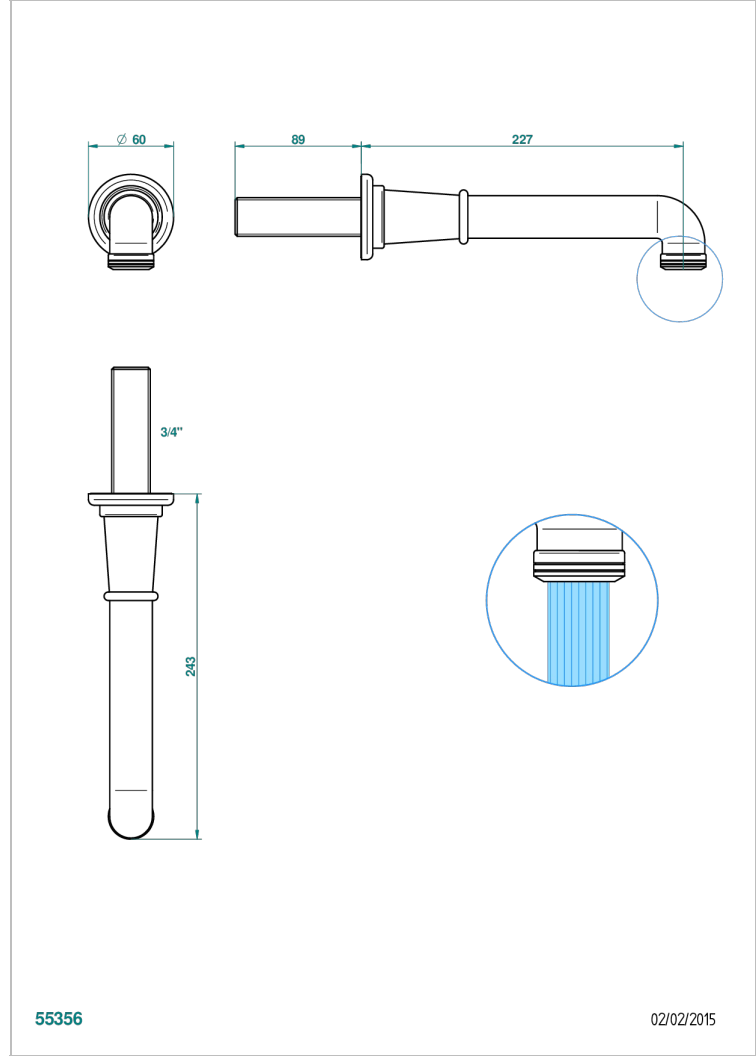

BEAUBOURG A MANETTES

G7B-43SGB

Bec de lavabo mural 3/4 sans té - bec super goliath

THG[®]
PARIS

55356

02/02/2015

CARACTÉRISTIQUES

- Beaubourg à manettes
- Bec de lavabo mural 3/4 sans té - bec super goliath

SPÉCIFICATIONS TECHNIQUES

- Recommandé : 3 bars (max. 5 bars) - Advised : 43,5 psi (max. 72 psi)
- 8,3 l/min à 3 bars (2.2 gpm at 43.5 psi)

FINITIONS DISPONIBLES

Bronze clair - D01
Chromé - A02
Chromé / doré - G02
Chromé mat - C02
Doré brillant - F01
Doré mat - F07