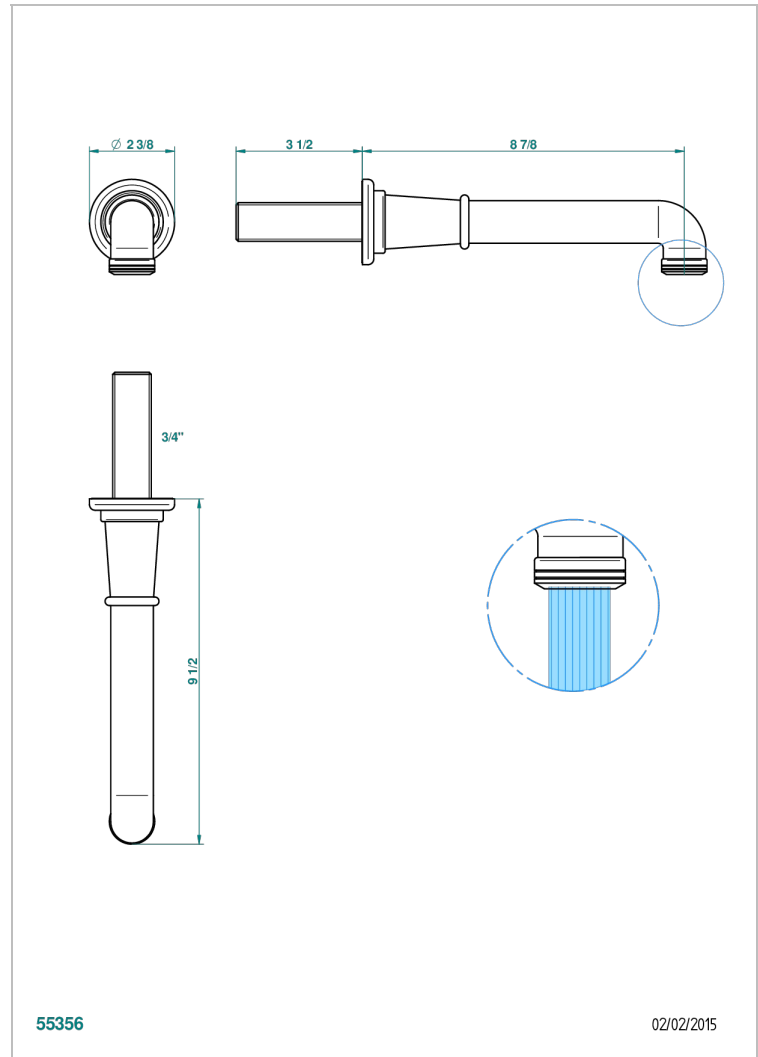

BEAUBOURG A MANETTES

G7B-43SGB

Bec de lavabo mural 3/4 sans té - bec super goliath

THG[®]
PARIS

CARACTÉRISTIQUES

- Beaubourg à manettes
- Bec de lavabo mural 3/4 sans té - bec super goliath

SPÉCIFICATIONS TECHNIQUES

- Recommandé : 3 bars (max. 5 bars) - Advised : 43,5 psi (max. 72 psi)
- 8,3 l/min à 3 bars (2.2 gpm at 43.5 psi)

FINITIONS DISPONIBLES

Bronze clair - D01
Chromé - A02
Chromé / doré - G02
Chromé mat - C02
Doré brillant - F01
Doré mat - F07