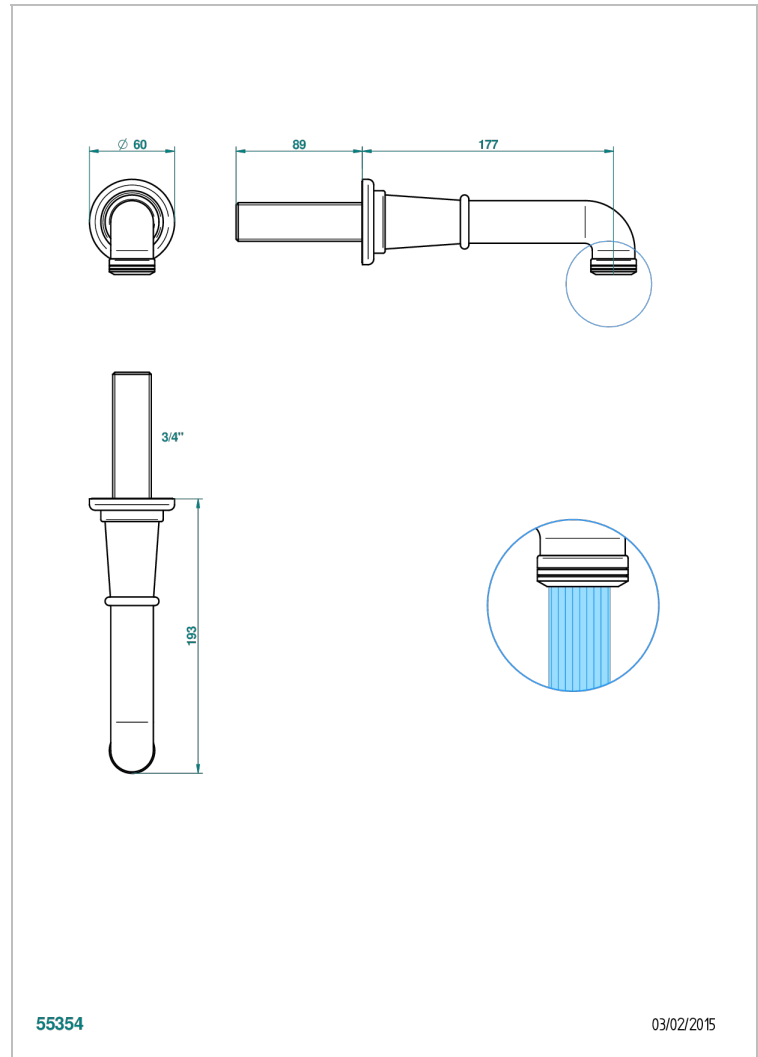

# BEAUBOURG A MANETTES

G7B-42GB

Bec de bain mural sans té - bec goliath

THG<sup>®</sup>  
PARIS

## CARACTÉRISTIQUES

- Beaubourg à manettes
- Bec de bain mural sans té - bec goliath