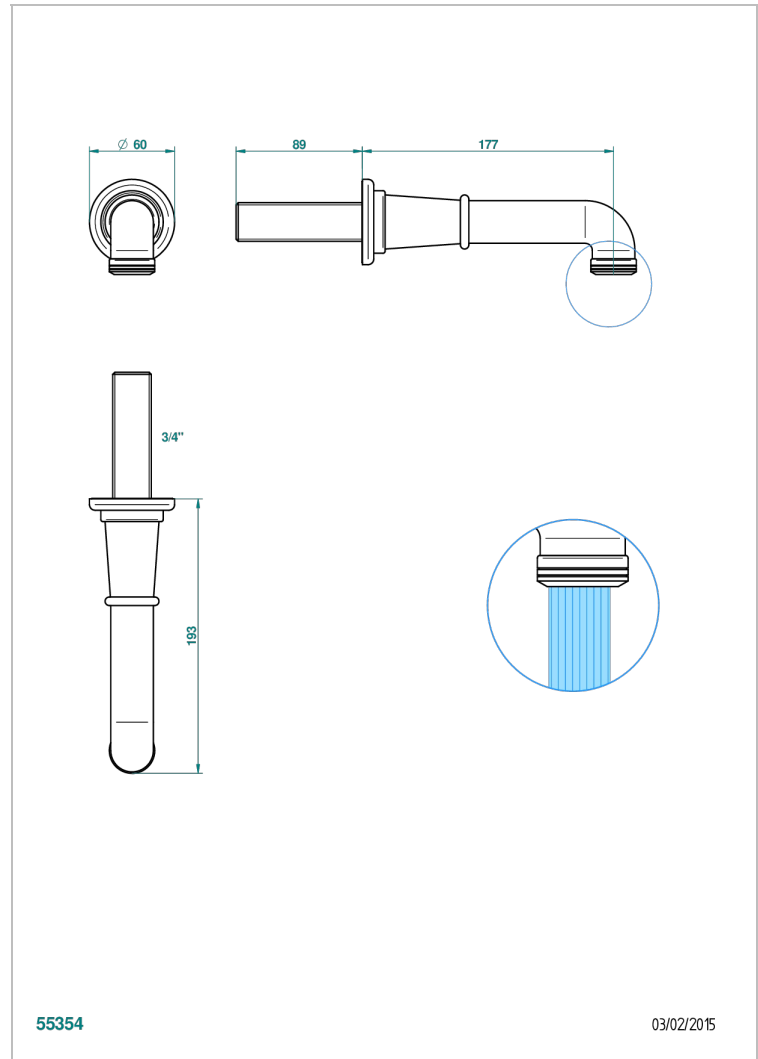

BEAUBOURG CON MANETAS

G7B-42GB

Wall mounted bath spout, without T junction

THG[®]
PARIS

CARACTERÍSTICAS

- Beaubourg con manetas
- Wall mounted bath spout, without T junction

ACABADOS DISPONIBLES

Bronce claro - D01
Cerámica negra mate - D30
Cromo - A02
Cromo / dorado - G02
Cromo mate - C02
Dorado - F01

Dorado mate - F07
Dorado pálido - F30
Dorado pálido mate (sin barniz) - F31
Natural smoked Brass - A13
Níquel - B01
Níquel mate - C01

Níquel viejo - H28
Pvd blush - H62
Pvd blush mate - H60
Pvd color latón - H49
Pvd color latón mate - H50
Pvd color níquel - H55

Pvd color níquel mate - H56
Pvd color oro - H52
Pvd color oro mate - H53
Pvd grafito - H64
Pvd grafito mate - H65
Pvd marrón bronce - F33

Pvd marrón bronce mate - F34
Pvd umber - H66
Pvd umber mate - H67