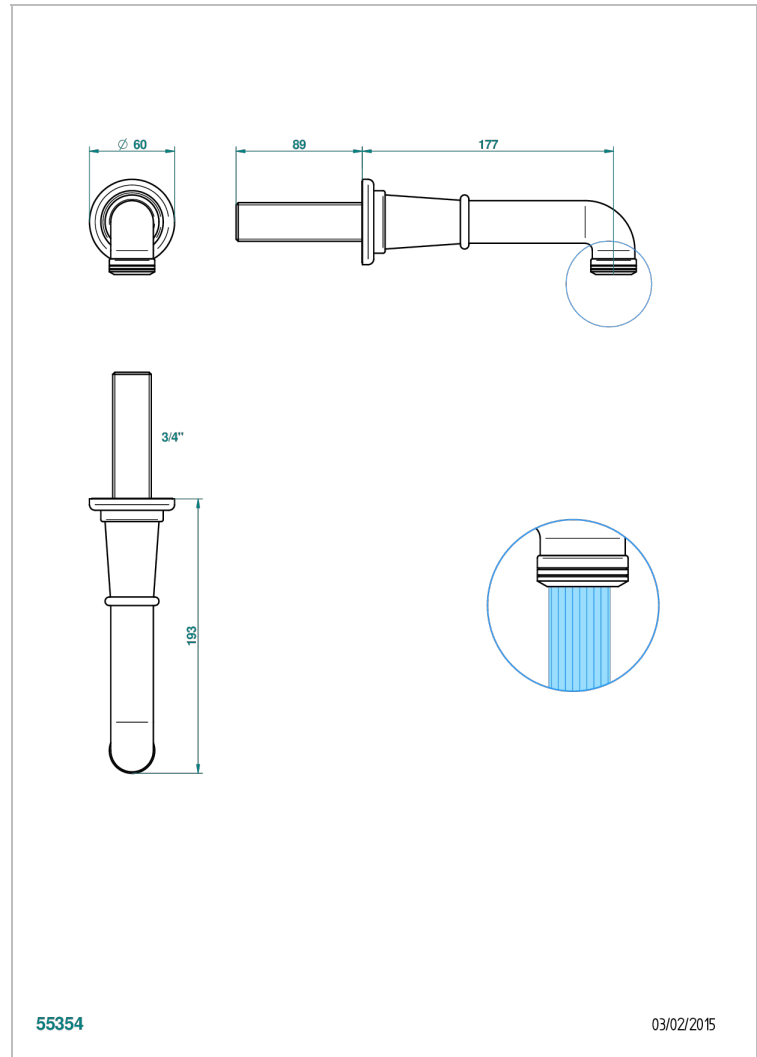

BEAUBOURG MIT HEBEL

G7B-42GB

Wall mounted bath spout, without T junction

THG[®]
PARIS

EIGENSCHAFTEN

- Beaubourg mit Hebel
- Wall mounted bath spout, without T junction

VERFÜGBARE OBERFLÄCHEN

Altnickel - H28
Blassgold - F30
Blassgold matt unlackiert - F31
Bronze hell - D01
Chrom - A02
Chrom / gold - G02