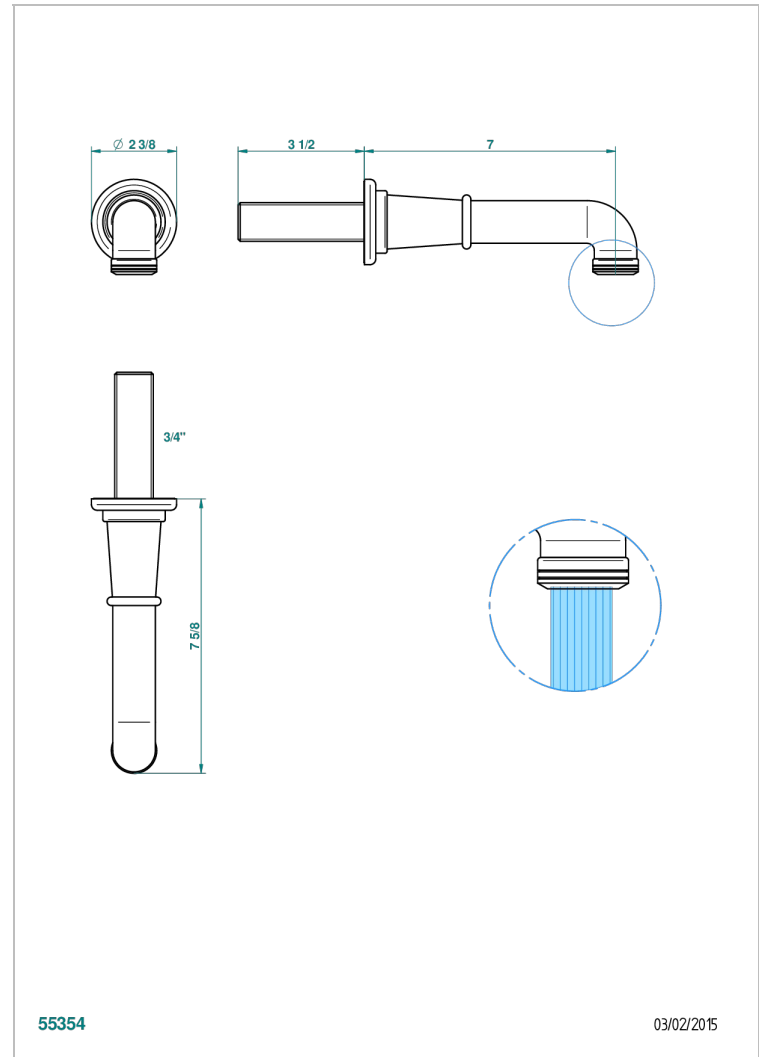

BEAUBOURG MIT HEBEL

G7B-42GB

Wall mounted bath spout, without T junction

THG[®]
PARIS

EIGENSCHAFTEN

- Beaubourg mit Hebel
- Wall mounted bath spout, without T junction

VERFÜGBARE OBERFLÄCHEN

Altnickel - H28
Blassgold - F30
Blassgold matt unlackiert - F31
Bronze hell - D01
Chrom - A02
Chrom / gold - G02