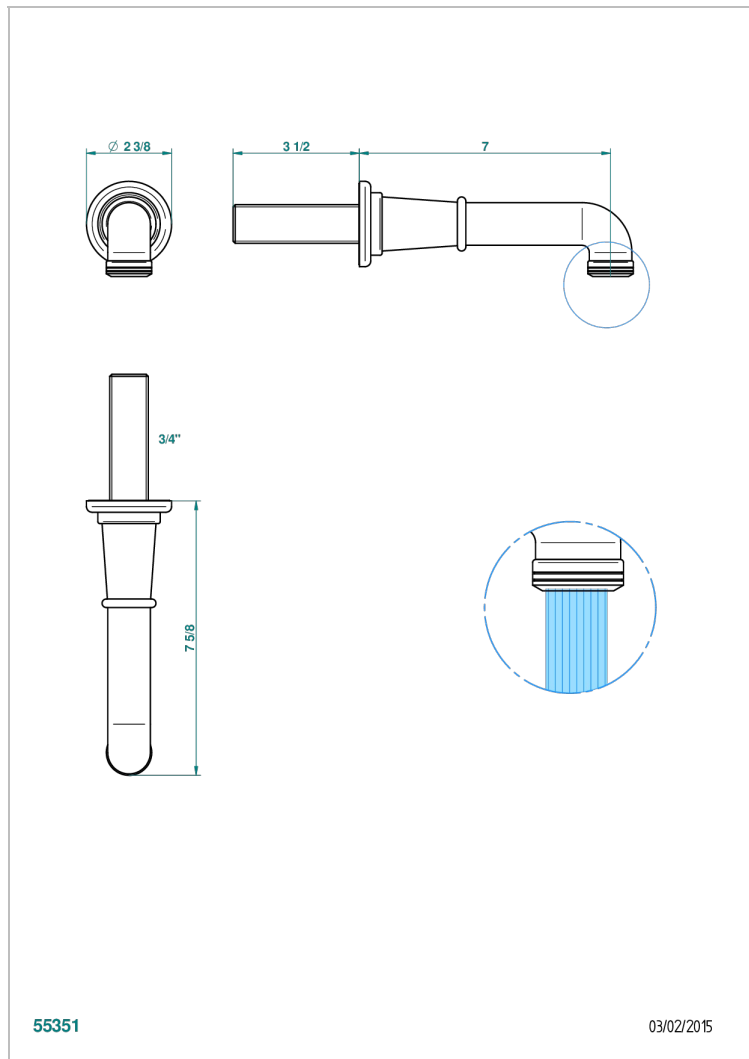

# BEAUBOURG CON MANETAS

G7B-43GB

Basin wall spout 3/4 no T junction

THG<sup>®</sup>  
PARIS

## CARACTERÍSTICAS

- Beaubourg con manetas
- Basin wall spout 3/4 no T junction

Níquel viejo - H28  
Pvd blush - H62  
Pvd blush mate - H60  
Pvd color latón - H49  
Pvd color latón mate - H50  
Pvd color níquel - H55

Pvd color níquel mate - H56  
Pvd color oro - H52  
Pvd color oro mate - H53  
Pvd grafito - H64  
Pvd grafito mate - H65  
Pvd marrón bronce - F33