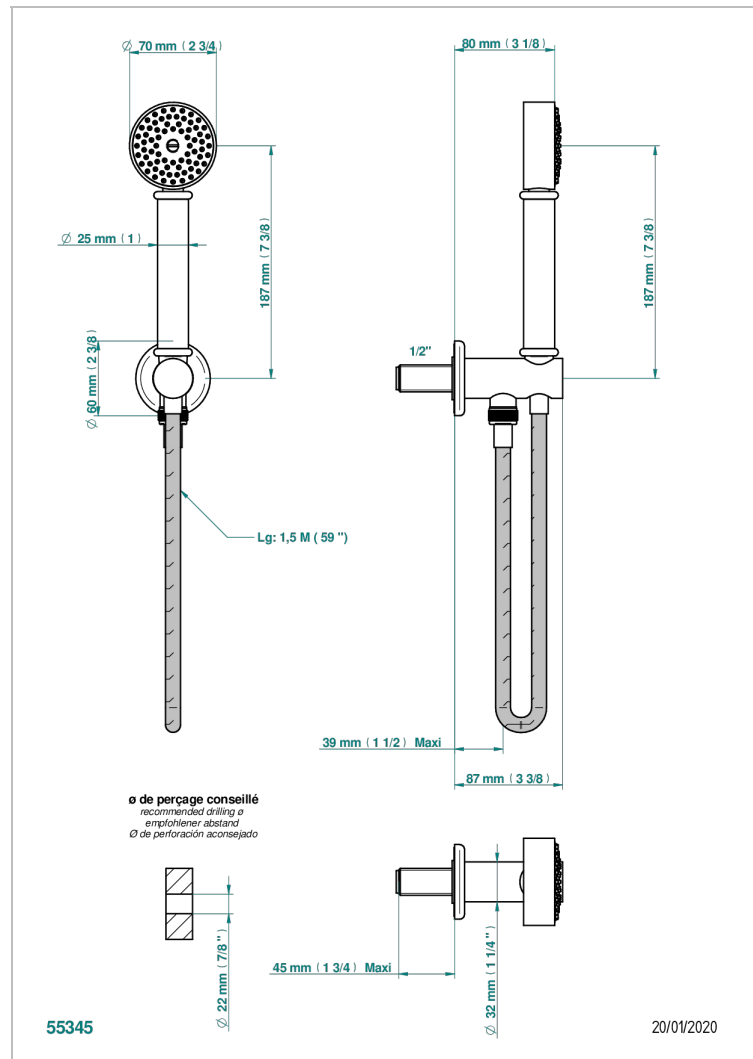

SAINT-GERMAIN CON MANETAS

G7D-54

Toma de agua 1/2", soporte movil con flexible de 1m 50 y teleducha

THG[®]
PARIS

CARACTERÍSTICAS

- Saint-germain con manetas
- Toma de agua 1/2", soporte movil con flexible de 1m 50 y teleducha

ESPECIFICACIONES TÉCNICAS

- Recommandé : 3 bars (max. 5 bars) - Advised : 43,5 psi (max. 72 psi)
- 9,5 l/min à 3 bars (2.5 gpm at 43.5 psi)

ACABADOS DISPONIBLES

Bronce claro - D01
Cerámica negra mate - D30
Cromo - A02
Cromo / dorado - G02
Cromo mate - C02
Dorado - F01