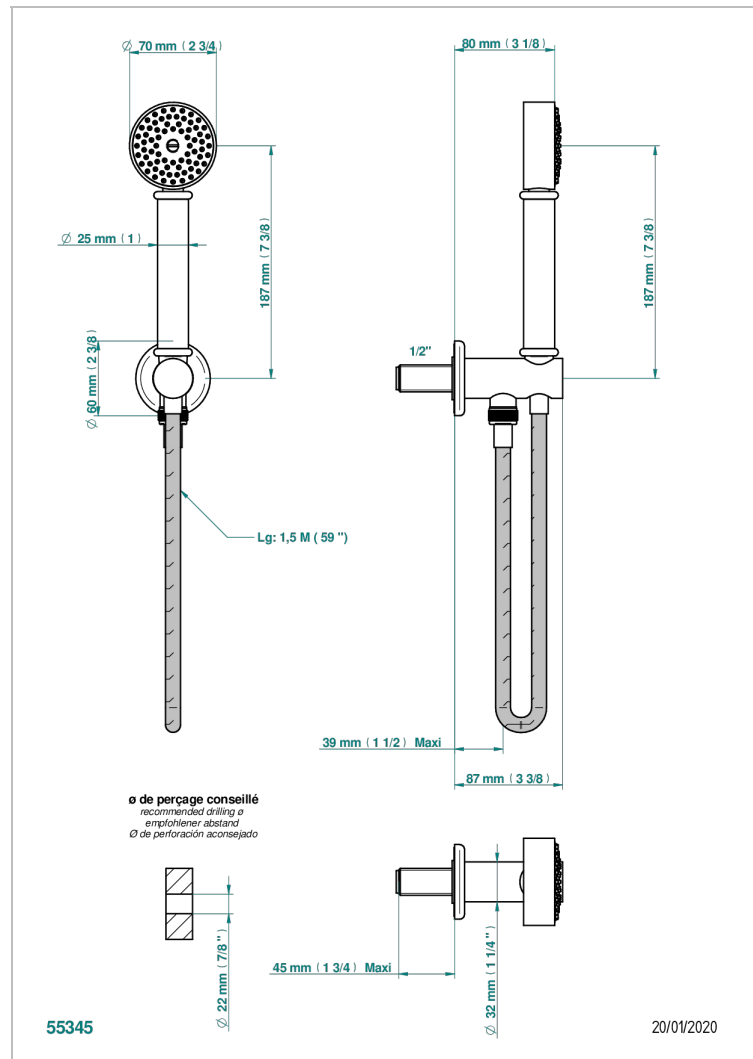

# SAINT-GERMAIN MIT HEBEL

G7D-54

Duschkombination mit Anschlussbogen

THG<sup>®</sup>  
PARIS

## EIGENSCHAFTEN

- Saint-germain mit hebel
- Duschkombination mit Anschlussbogen

## TECHNISCHE DATEN

- Recommandé : 3 bars (max. 5 bars) - Advised : 43,5 psi (max. 72 psi)
- 9,5 l/min à 3 bars (2.5 gpm at 43.5 psi)

## VERFÜGBARE OBERFLÄCHEN

Altnickel - H28  
Blassgold - F30  
Blassgold matt unlackiert - F31  
Bronze hell - D01  
Chrom - A02  
Chrom / gold - G02

Chrom matt - C02  
Gold - F01  
Gold matt - F07  
Mattschwarz keramik - D30  
Natural smoked Brass - A13  
Nickel matt - C01