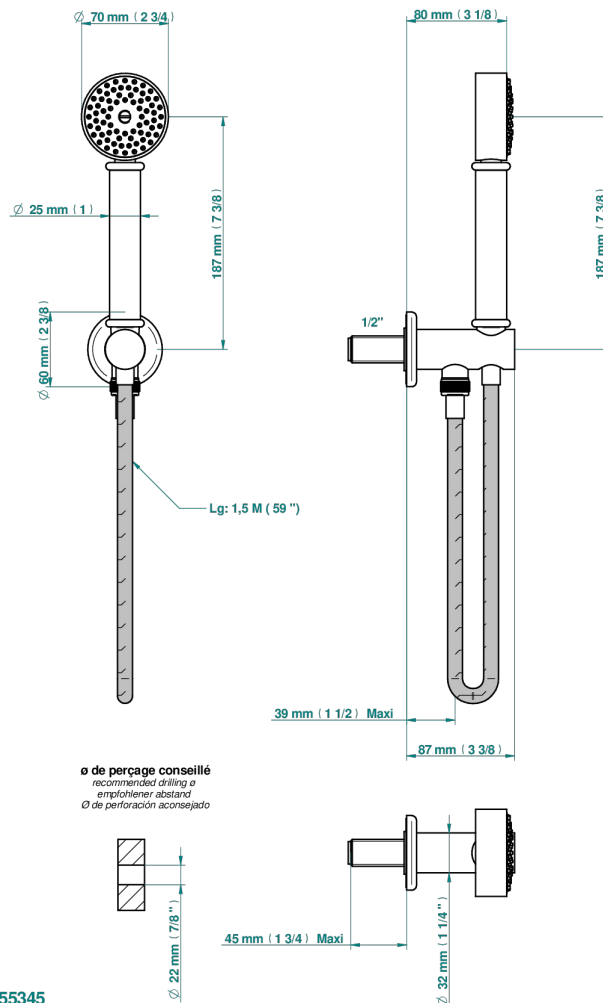

Душ ручной стильный встраиваемый в стену, шланг и патрубок для душа с крючком

ХАРАКТЕРИСТИКИ

- Saint Germain с рукоятками
- Душ ручной стильный встраиваемый в стену, шланг и патрубок для душа с крючком

ТЕХНИЧЕСКИЕ ХАРАКТЕРИСТИКИ

- Recommandé : 3 bars (max. 5 bars) - Advised : 43,5 psi (max. 72 psi)
- 9,5 l/min à 3 bars (2.5 gpm at 43.5 psi)

ДОСТУПНЫЕ ВАРИАНТЫ ПОКРЫТИЙ

Black ceram - D30
Blush PVD - H62
Graphite PVD - H64
Matt Umber PVD - H67
Matt blush PVD - H60
Matt graphite PVD - H65

Покрытие PVD матовая бронза - F34
Покрытие PVD матовая латунь - H50
Покрытие PVD матовый золотистый - H53
Покрытие PVD матовый никель - H56
Покрытие PVD никель - H55
Светлое золото - F30

Состаренный никель - H28
Хром - A02
Хром/золото - G02