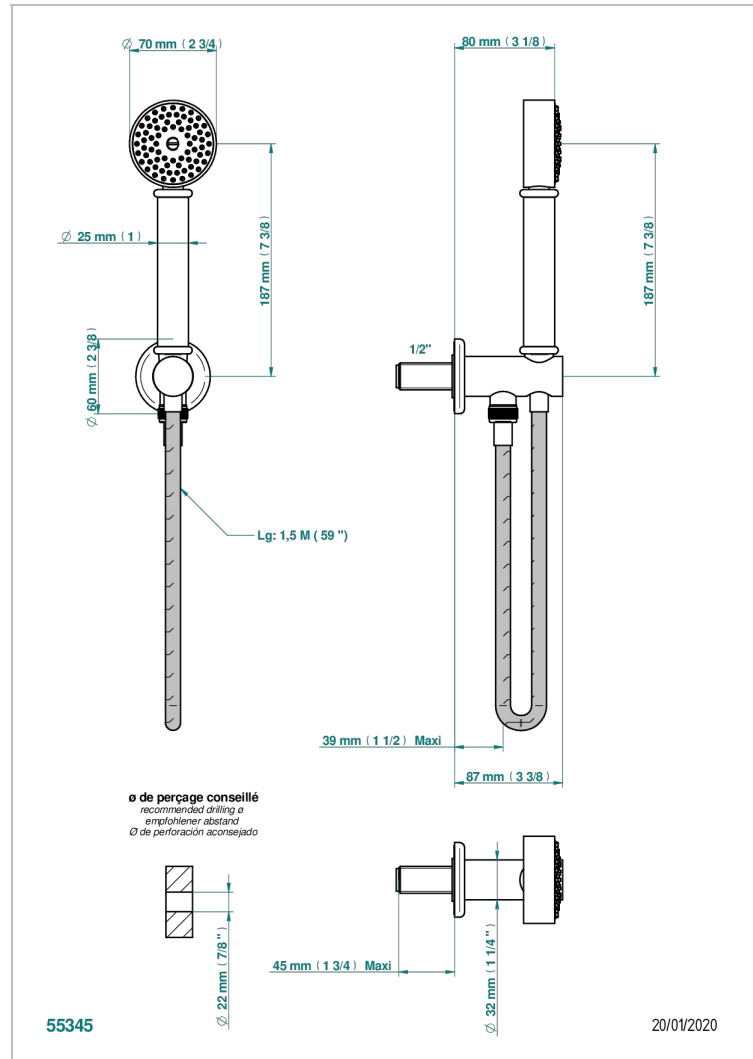

SAINT-GERMAIN CON MANETAS

G7D-54

Toma de agua 1/2", soporte movil con flexible de 1m 50 y teleducha

THG[®]
PARIS

CARACTERÍSTICAS

- Saint-germain con manetas
- Toma de agua 1/2", soporte movil con flexible de 1m 50 y teleducha

ESPECIFICACIONES TÉCNICAS

- Recommandé : 3 bars (max. 5 bars) - Advised : 43,5 psi (max. 72 psi)
- 9,5 l/min à 3 bars (2.5 gpm at 43.5 psi)

ACABADOS DISPONIBLES

Bronce claro - D01
Cerámica negra mate - D30
Cromo - A02
Cromo / dorado - G02
Cromo mate - C02
Dorado - F01