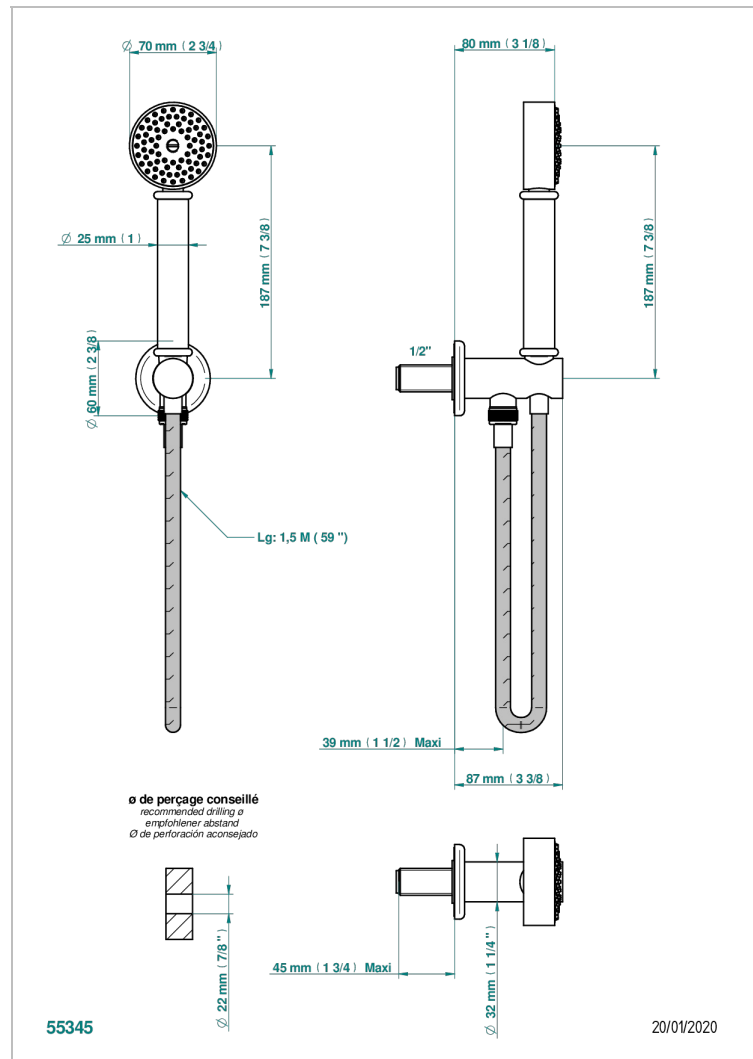

SAINT-GERMAIN WITH LEVER

G7D-54

入墙式出水管，带M 1/2花洒支架，1.5米软管和花洒托架

特色

- Saint-Germain with lever
- 入墙式出水管，带M 1/2花洒支架，1.5米软管和花洒托架

技术特征

- Recommandé : 3 bars (max. 5 bars) - Advised : 43,5 psi (max. 72 psi)
- 9,5 l/min à 3 bars (2.5 gpm at 43.5 psi)

可选饰面

Black ceram - D30
Blush PVD - H62
Graphite PVD - H64
Matt Umber PVD - H67
Matt blush PVD - H60
Matt graphite PVD - H65

Natural smoked Brass - A13
PVD哑光棕铜 - F34
PVD哑光金 - H53
PVD哑光铜 - H50
PVD哑光镍 - H56
PVD抛光铜 - H49

PVD棕铜 - F33
PVD金色 - H52
PVD镍 - H55
Umber PVD - H66
哑光浅金 - F31
哑光金 - F07

哑光铬 - C02
哑光镍 - C01
复古镍 - H28
抛光金 (24K金) - F01
抛光铬 - A02
抛光铬/抛光金 - G02

抛光镍 - B01
浅金 - F30
漆面铜 - D01