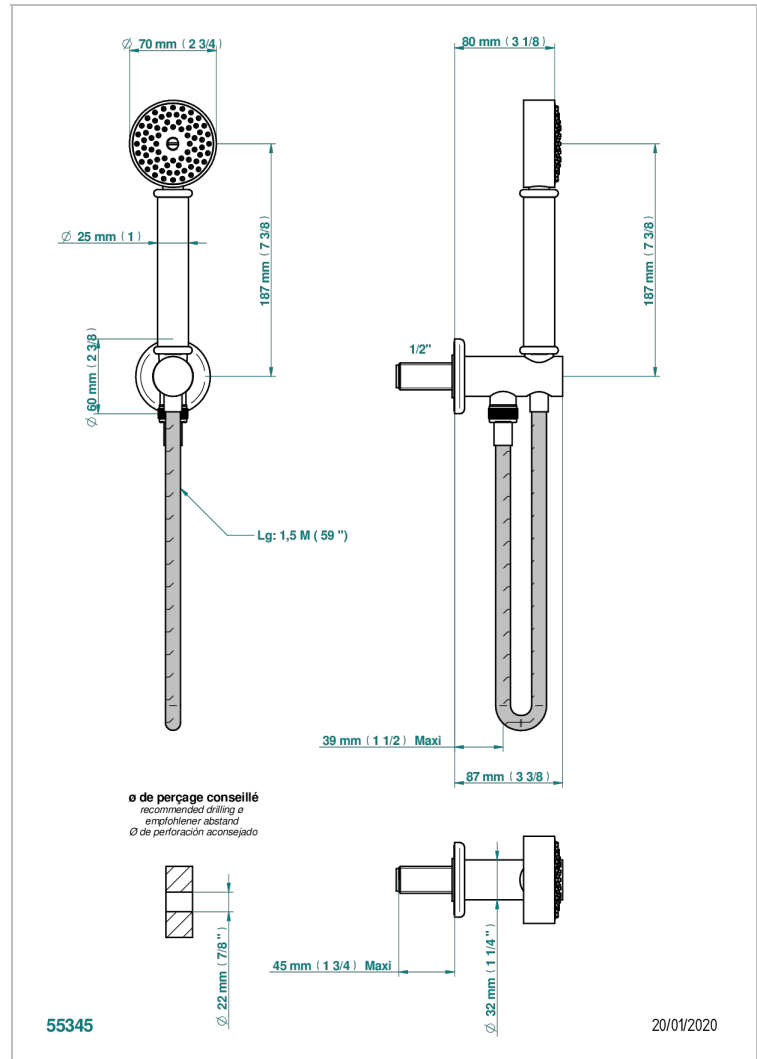

# BEAUBOURG CON MANETAS

G7B-54

Toma de agua 1/2", soporte movil con flexible de 1m 50 y teleducha

THG<sup>®</sup>  
PARIS

## CARACTERÍSTICAS

- Beaubourg con manetas
- Toma de agua 1/2", soporte movil con flexible de 1m 50 y teleducha

## ESPECIFICACIONES TÉCNICAS

- Recommandé : 3 bars (max. 5 bars) - Advised : 43,5 psi (max. 72 psi)
- 9,5 l/min à 3 bars (2.5 gpm at 43.5 psi)