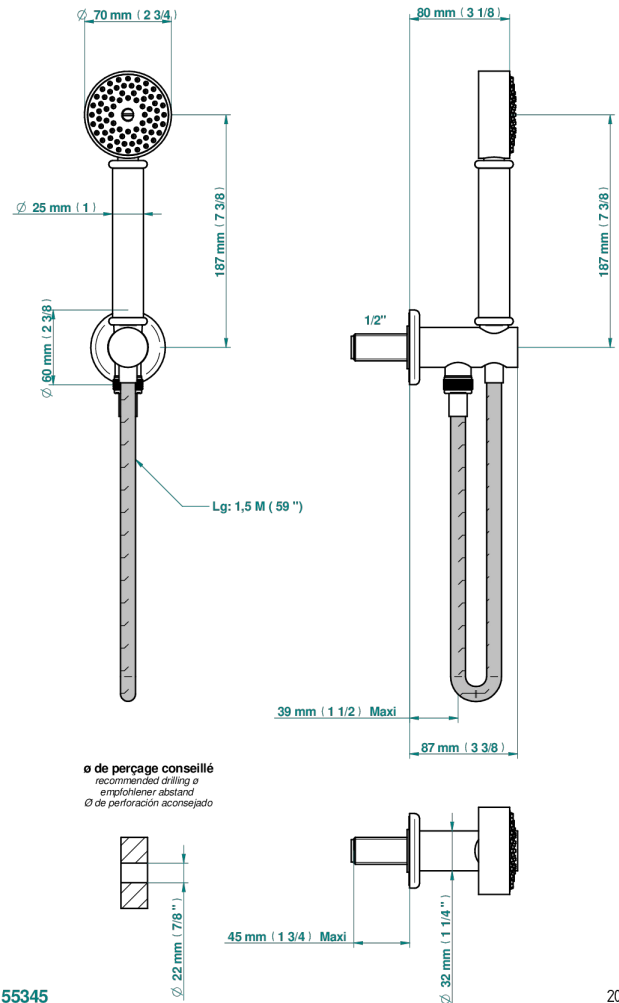

# BEAUBOURG С РУКОЯТКАМИ

G7B-54

Душ ручной стильный встраиваемый в стену, шланг и патрубок для душа с крючком

THG<sup>®</sup>  
PARIS

55345

20/01/2020

## ХАРАКТЕРИСТИКИ

- Beaubourg с рукоятками
- Душ ручной стильный встраиваемый в стену, шланг и патрубок для душа с крючком

## ТЕХНИЧЕСКИЕ ХАРАКТЕРИСТИКИ

- Recommandé : 3 bars (max. 5 bars) - Advised : 43,5 psi (max. 72 psi)
- 9,5 l/min à 3 bars (2.5 gpm at 43.5 psi)