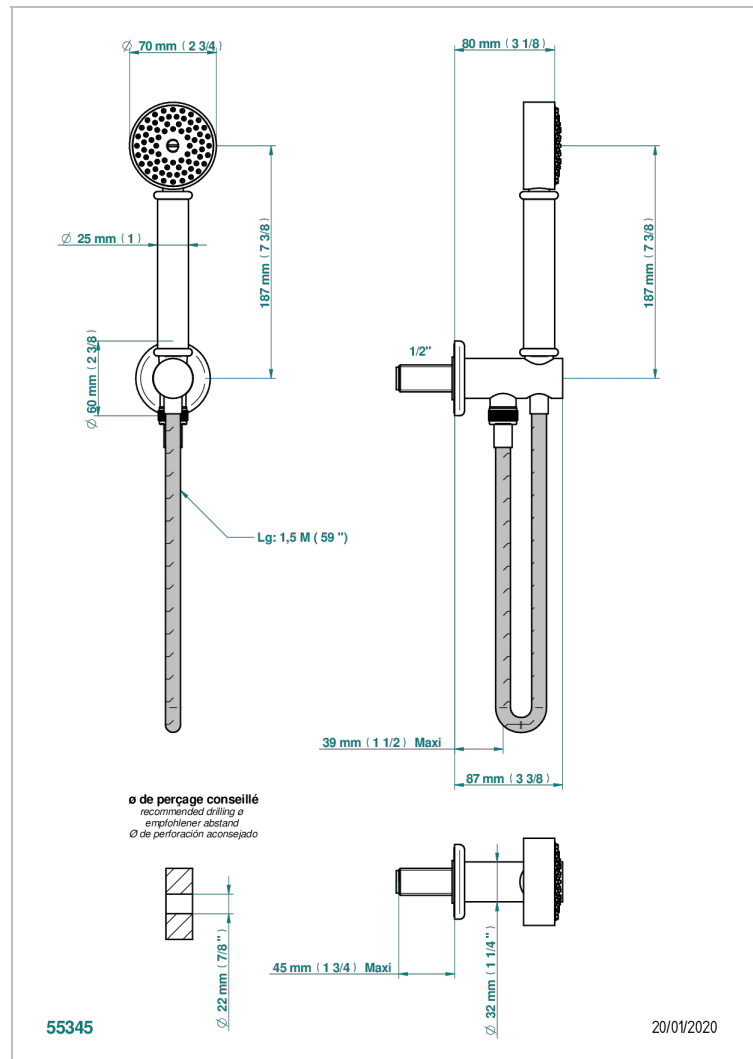

BEAUBOURG CON MANETAS

G7B-54

Toma de agua 1/2", soporte movil con flexible de 1m 50 y teleducha

THG[®]
PARIS

CARACTERÍSTICAS

- Beaubourg con manetas
- Toma de agua 1/2", soporte movil con flexible de 1m 50 y teleducha

ESPECIFICACIONES TÉCNICAS

- Recommandé : 3 bars (max. 5 bars) - Advised : 43,5 psi (max. 72 psi)
- 9,5 l/min à 3 bars (2.5 gpm at 43.5 psi)

ACABADOS DISPONIBLES

Bronce claro - D01
Cerámica negra mate - D30
Cromo - A02
Cromo / dorado - G02
Cromo mate - C02
Dorado - F01