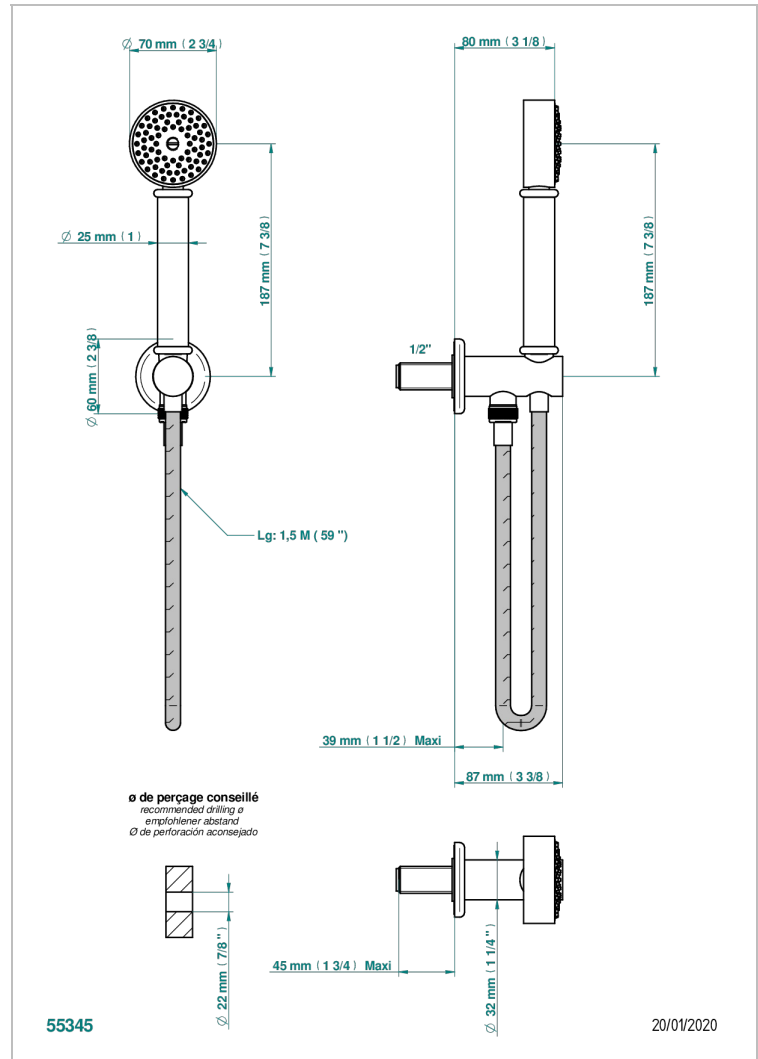

BEAUBOURG WITH LEVER

G7B-54

入墙式出水管，带M 1/2花洒支架，1.5米软管和花洒托架

THG[®]
PARIS

特色

- Beaubourg with lever
- 入墙式出水管，带M 1/2花洒支架，1.5米软管和花洒托架

技术特征

- Recommandé : 3 bars (max. 5 bars) - Advised : 43,5 psi (max. 72 psi)
- 9,5 l/min à 3 bars (2.5 gpm at 43.5 psi)

可选饰面

Black ceram - D30
Blush PVD - H62
Graphite PVD - H64
Matt Umber PVD - H67
Matt blush PVD - H60
Matt graphite PVD - H65

Natural smoked Brass - A13
PVD哑光棕铜 - F34
PVD哑光金 - H53
PVD哑光铜 - H50
PVD哑光镍 - H56
PVD抛光铜 - H49

PVD棕铜 - F33
PVD金色 - H52
PVD镍 - H55
Umber PVD - H66
哑光浅金 - F31
哑光金 - F07

哑光铬 - C02
哑光镍 - C01
复古镍 - H28
抛光金 (24K金) - F01
抛光铬 - A02
抛光铬/抛光金 - G02

抛光镍 - B01
浅金 - F30
漆面铜 - D01