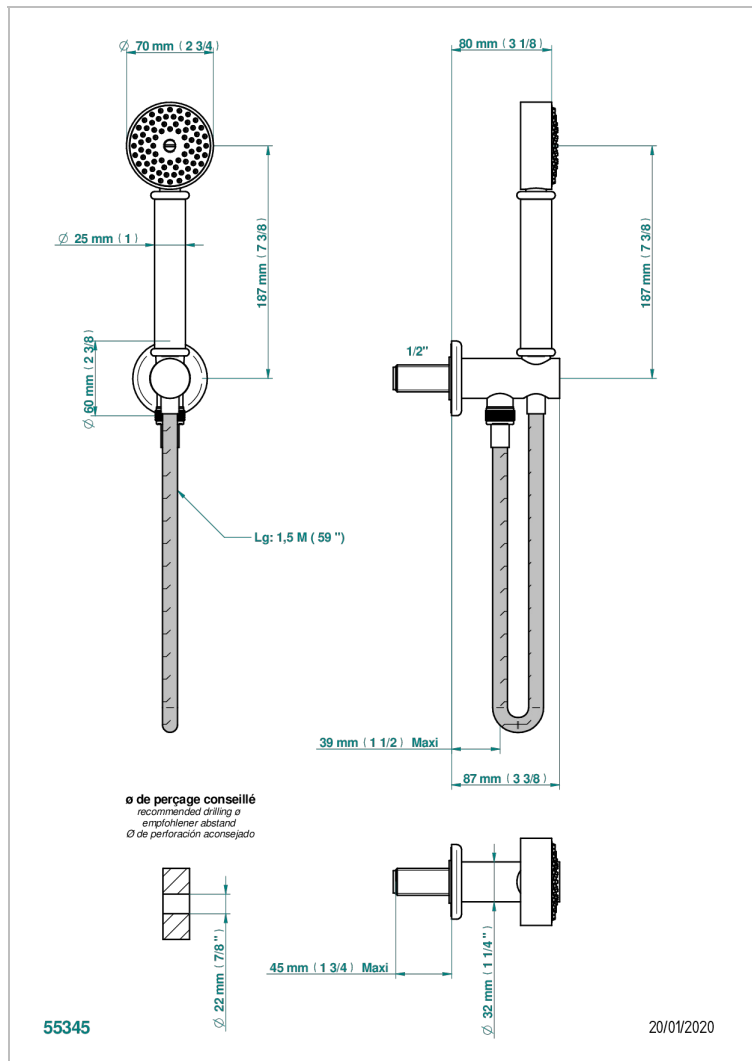

G7A-54

入墙式出水管，带M 1/2花洒支架，1.5米软管和花洒托架

特色

- Beaubourg
- 入墙式出水管，带M 1/2花洒支架，1.5米软管和花洒托架

技术特征

- Recommandé : 3 bars (max. 5 bars) - Advised : 43,5 psi (max. 72 psi)
- 9,5 l/min à 3 bars (2.5 gpm at 43.5 psi)

可选饰面

PVD棕铜 - F33
PVD金色 - H52
PVD镍 - H55
Umber PVD - H66
哑光浅金 - F31
哑光金 - F07

哑光铬 - C02
哑光镍 - C01
复古镍 - H28
抛光金 (24K金) - F01
抛光铬 - A02
抛光铬/抛光金 - G02

抛光镍 - B01
浅金 - F30
漆面铜 - D01