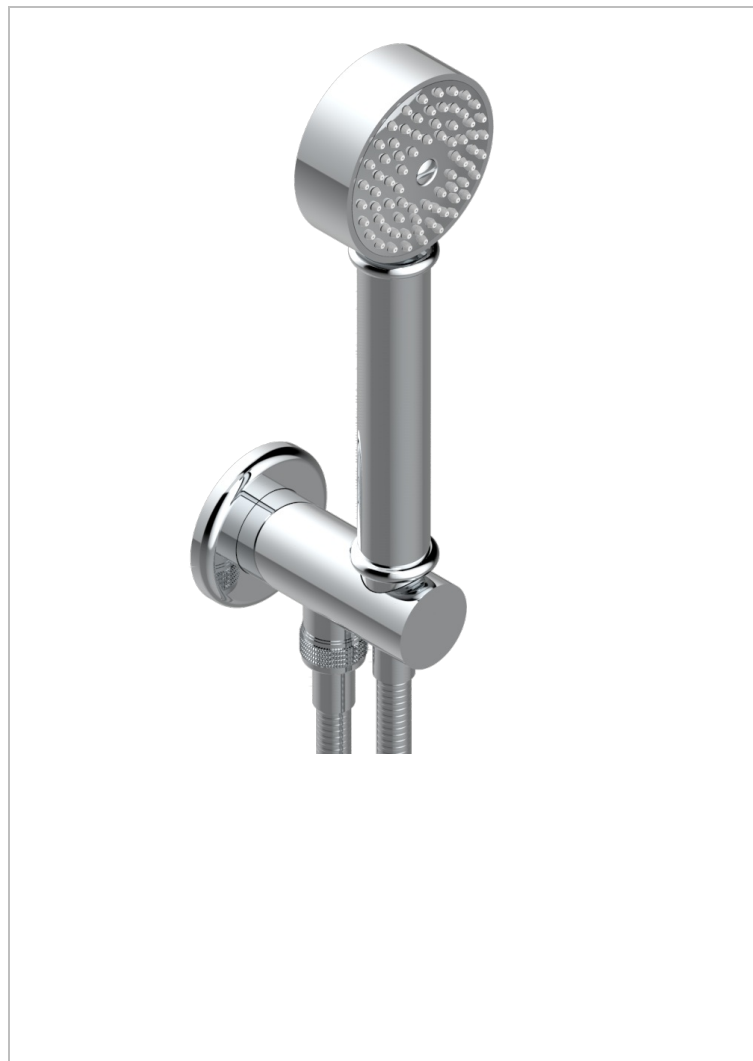

G7A-54

入墙式出水管，带M 1/2花洒支架，1.5米软管和花洒托架

特色

- Beaubourg
- 入墙式出水管，带M 1/2花洒支架，1.5米软管和花洒托架

技术特征

- Recommandé : 3 bars (max. 5 bars) - Advised : 43,5 psi (max. 72 psi)
- 9,5 l/min à 3 bars (2.5 gpm at 43.5 psi)

可选饰面

Black ceram - D30
Blush PVD - H62
Graphite PVD - H64
Matt Umber PVD - H67
Matt blush PVD - H60
Matt graphite PVD - H65

Natural smoked Brass - A13
PVD哑光棕铜 - F34
PVD哑光金 - H53
PVD哑光铜 - H50
PVD哑光镍 - H56
PVD抛光铜 - H49