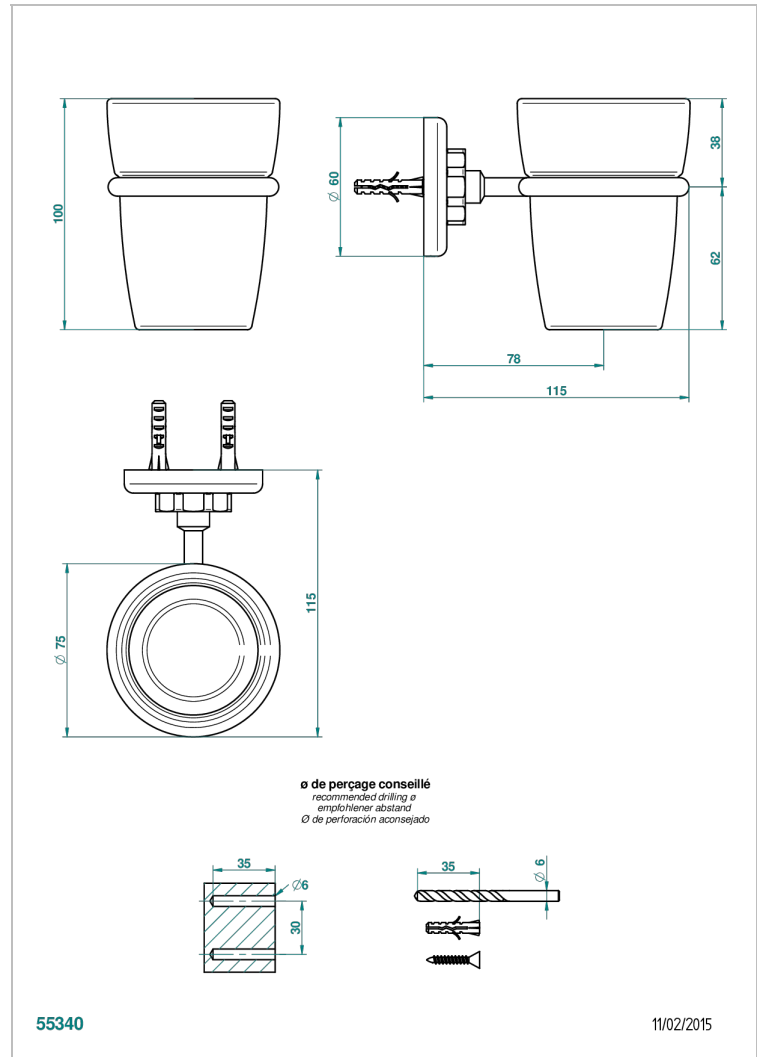

CLUB SAINT-GERMAIN A MANETTES

G7J-536

Porte-verre mural avec verre

THG[®]
PARIS

CARACTÉRISTIQUES

- Club Saint-Germain à manettes
- Porte-verre mural avec verre

FINITIONS DISPONIBLES

Bronze clair - D01
Chromé - A02
Chromé / doré - G02
Chromé mat - C02
Doré brillant - F01
Doré mat - F07